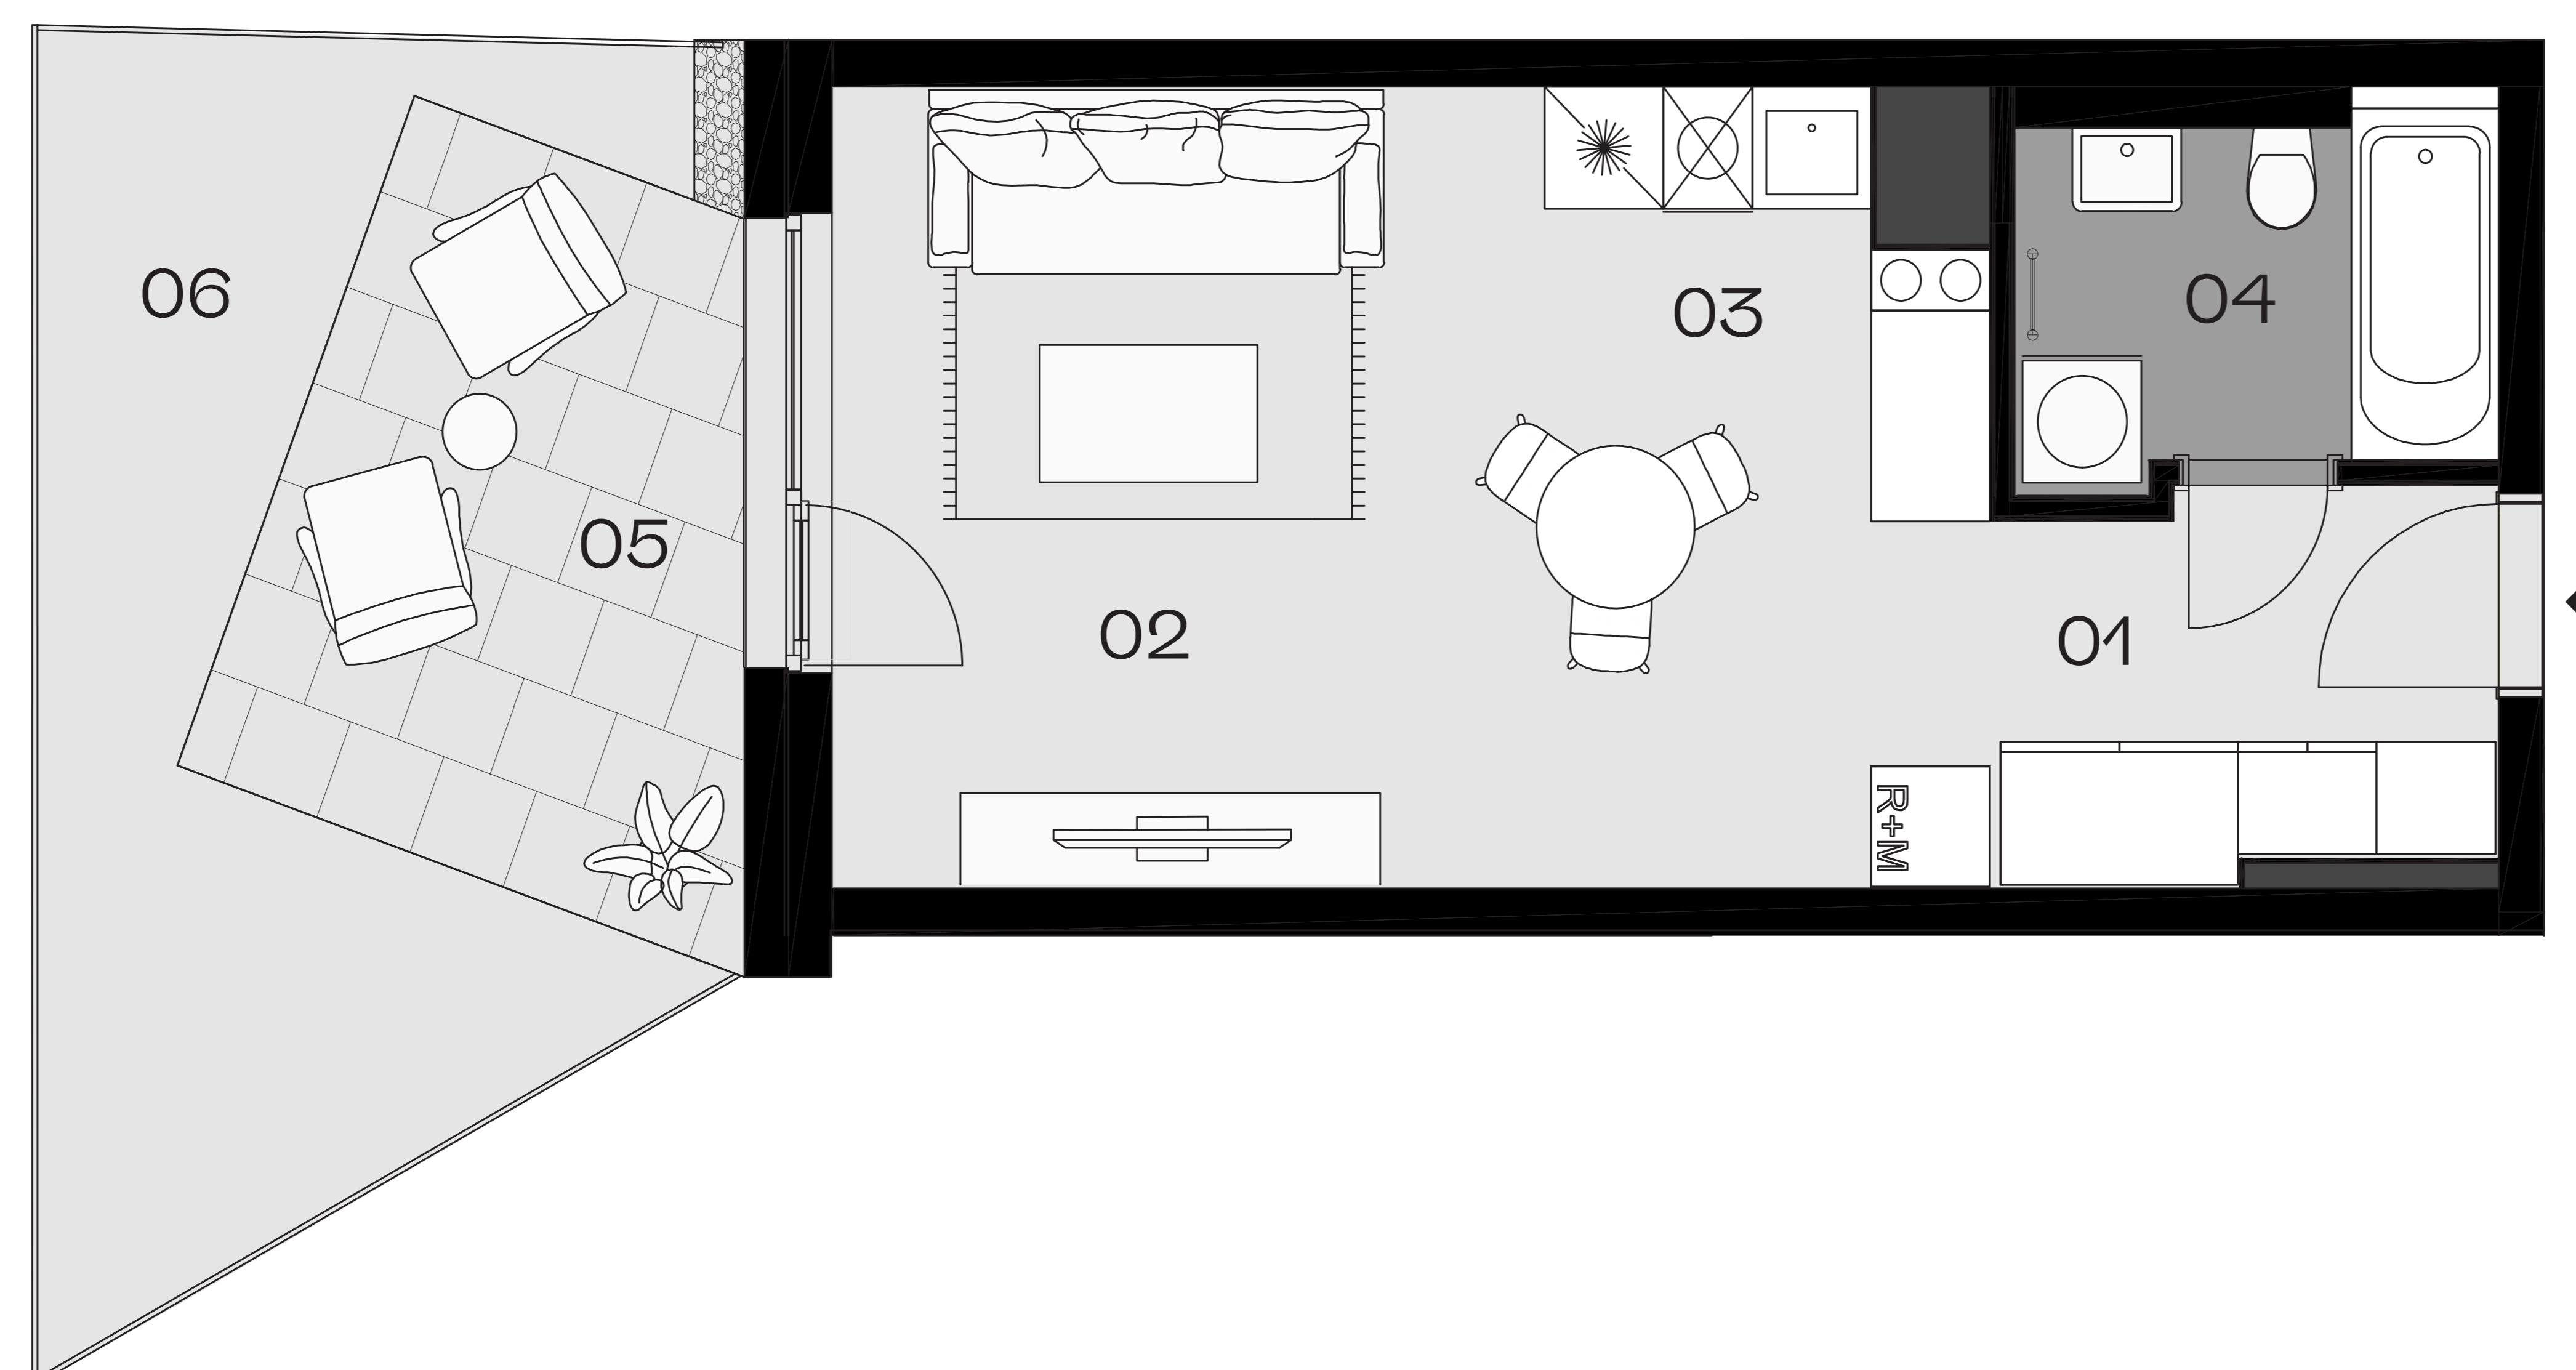

Apartmán R13

Etapa	Residence
Počet izieb	1
Podlažie	1NP
Orientácia	J

01 Chodba	4,73 m ²
02 Obývačka	18,25 m ²
03 Kuchyňa	4,32 m ²
04 Kúpeľňa s WC	4,61 m ²
05 Terasa	8,43 m ²
06 Predzáhradka	11,23 m ²

INTERIÉR
31,91 m²

CELKOVÁ PLOCHA
51,57 m²

Situácia budov

Pôdorys podlažia

Uvedené rozmery sú predbežné a nemusia sa zhodovať s realizáciou.
Riešenie zariadenia je ilustračné.

Čerešne

DEVELOPER

ITB Development a.s.
Mickiewiczova 9
811 07 Bratislava