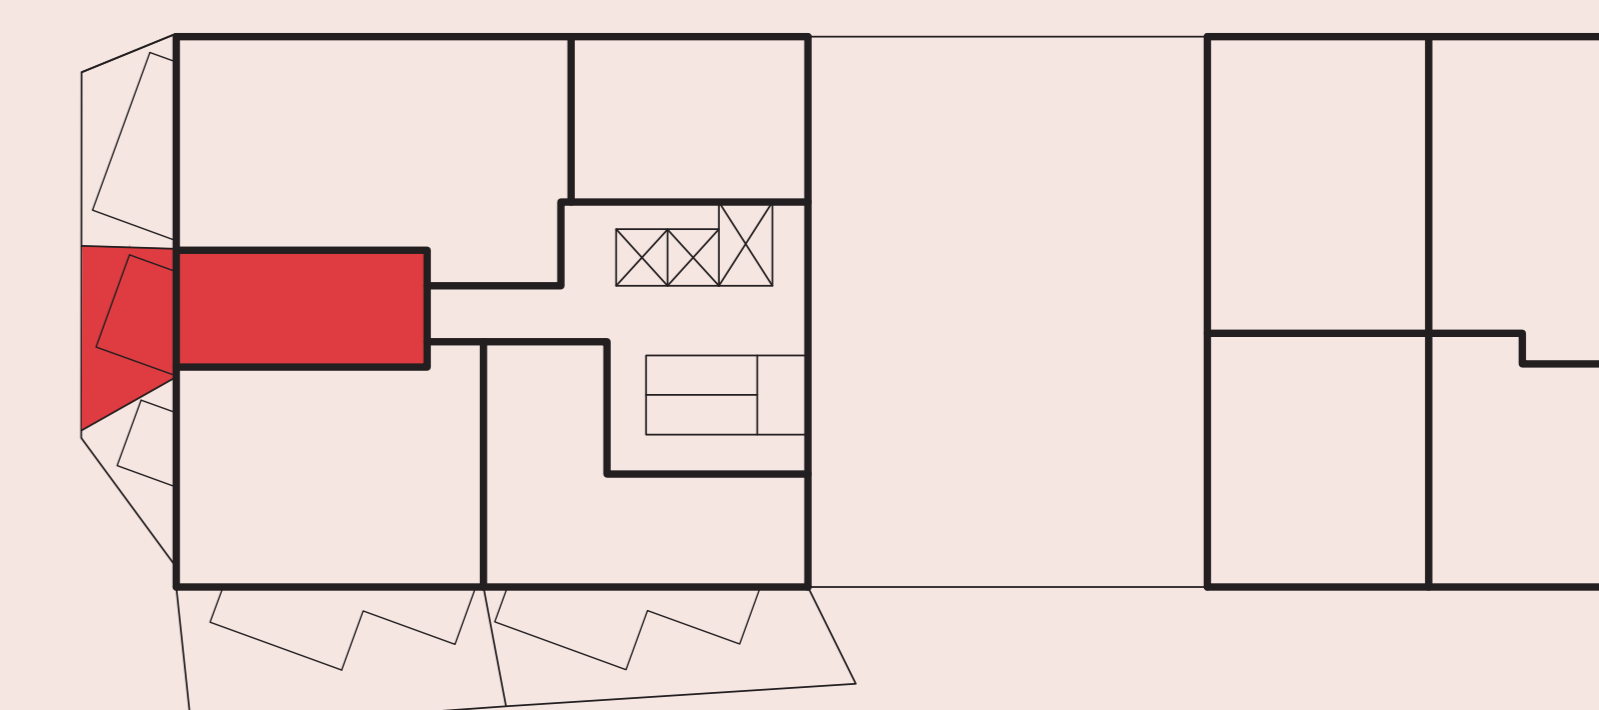

Apartmán R13

Etapa	Residence
Počet izieb	1
Podlažie	1NP
Orientácia	J

01 Chodba	4,73 m ²
02 Obývačka	18,25 m ²
03 Kuchyňa	4,32 m ²
04 Kúpeľňa s WC	4,61 m ²
05 Terasa	8,43 m ²
06 Predzáhradka	11,23 m ²

INTERIÉR
31,91 m²

CELKOVÁ PLOCHA
51,57 m²

Situácia budov

Pôdorys podlažia

Uvedené rozmery sú predbežné a nemusia sa zhodovať s realizáciou.
Riešenie zariadenia je ilustračné.

Čerešne

DEVELOPER

ITB Development a.s.
Mickiewiczova 9
811 07 Bratislava