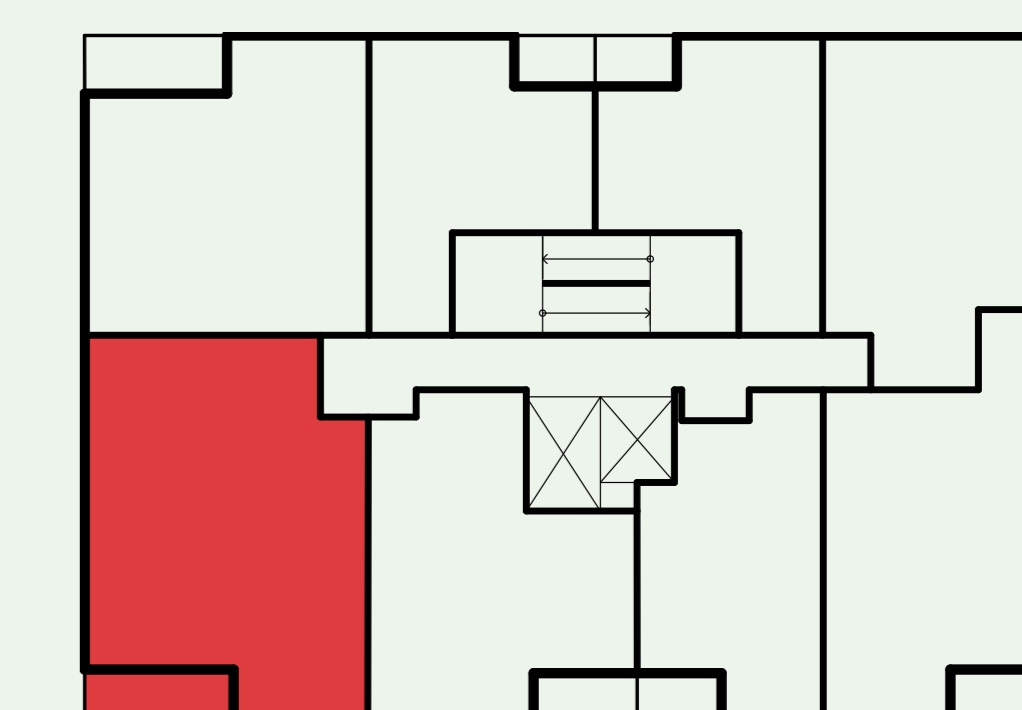

Byt V98

Etapa	Plaza
Počet izieb	3
Podlažie	9NP
Orientácia	SZ

01 Zádverie	5,51 m ²
02 Obývačka	20,66 m ²
03 Kuchyňa	5,72 m ²
04 Spáľňa	13,55 m ²
05 Izba	9,91 m ²
06 Kúpeľňa	4,63 m ²
07 WC	1,56 m ²
08 Loggia	5,30 m ²

INTERIÉR
61,54 m²

CELKOVÁ PLOCHA
66,84 m²

Situácia budov

Pôdorys podlažia

www.ceresne.sk

Uvedené rozmery sú predbežné a nemusia sa zhodovať s realizáciou.
Riešenie zariadenia je ilustračné.

KONTAKT

predaj@ceresne.sk