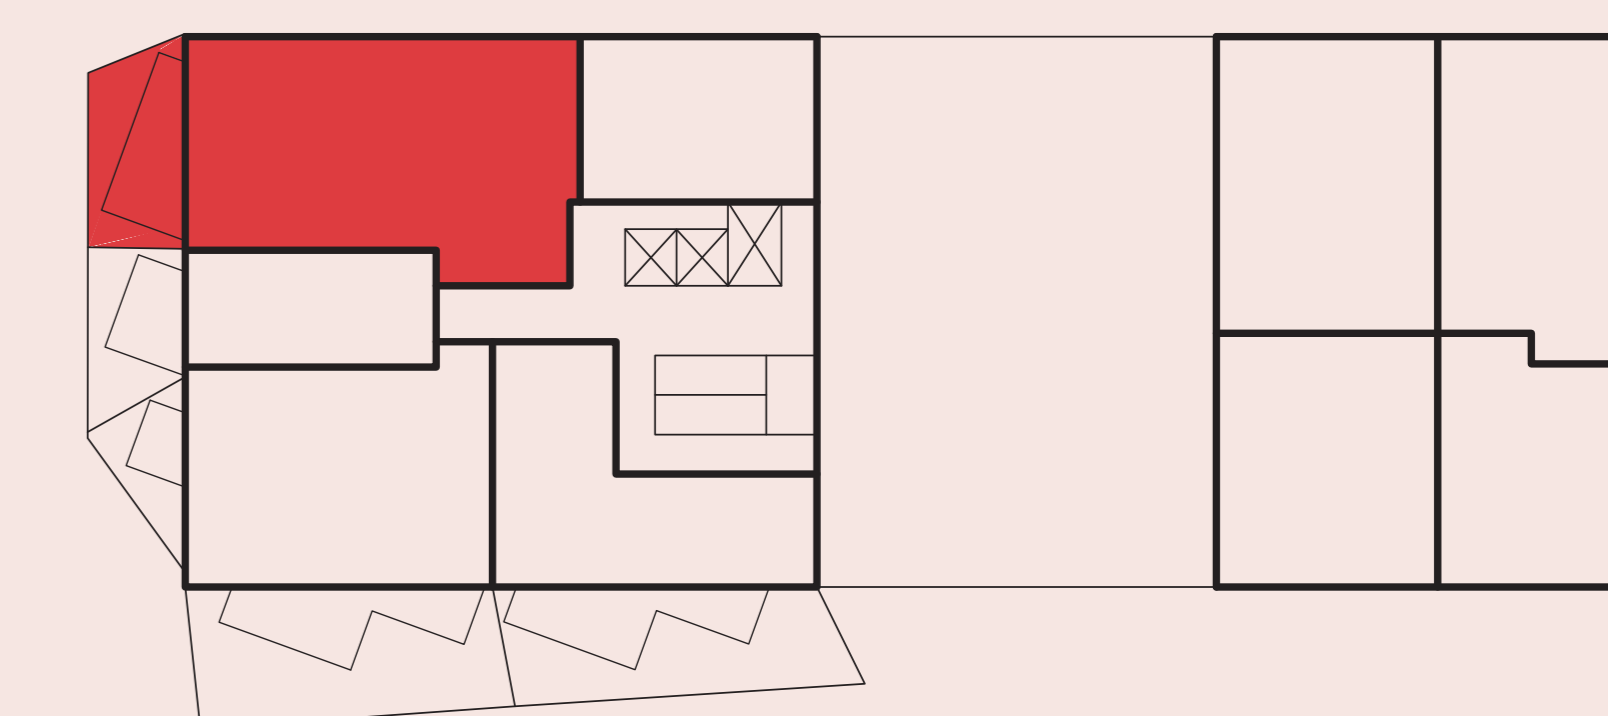

Apartmán R14

Etapa	Residence
Počet izieb	4
Podlažie	1NP
Orientácia	JZ

01	Chodba	12,11 m ²
02	Obývačka	16,10 m ²
03	Kuchyňa	13,62 m ²
04	Spáľňa	15,36 m ²
05	Izba	12,14 m ²
06	Izba 2	12,14 m ²
07	Kúpeľňa	4,32 m ²
08	Kúpeľňa s WC	6,03 m ²
09	WC	1,87 m ²
10	Terasa	12,55 m ²
11	Predzáhradka	11,24 m ²

INTERIÉR

93,69 m²

CELKOVÁ PLOCHA

117,48 m²

Situácia budov

Pôdorys podlažia

Uvedené rozmery sú predbežné a nemusia sa zhodovať s realizáciou.
Riešenie zariadenia je ilustračné.

DEVELOPER