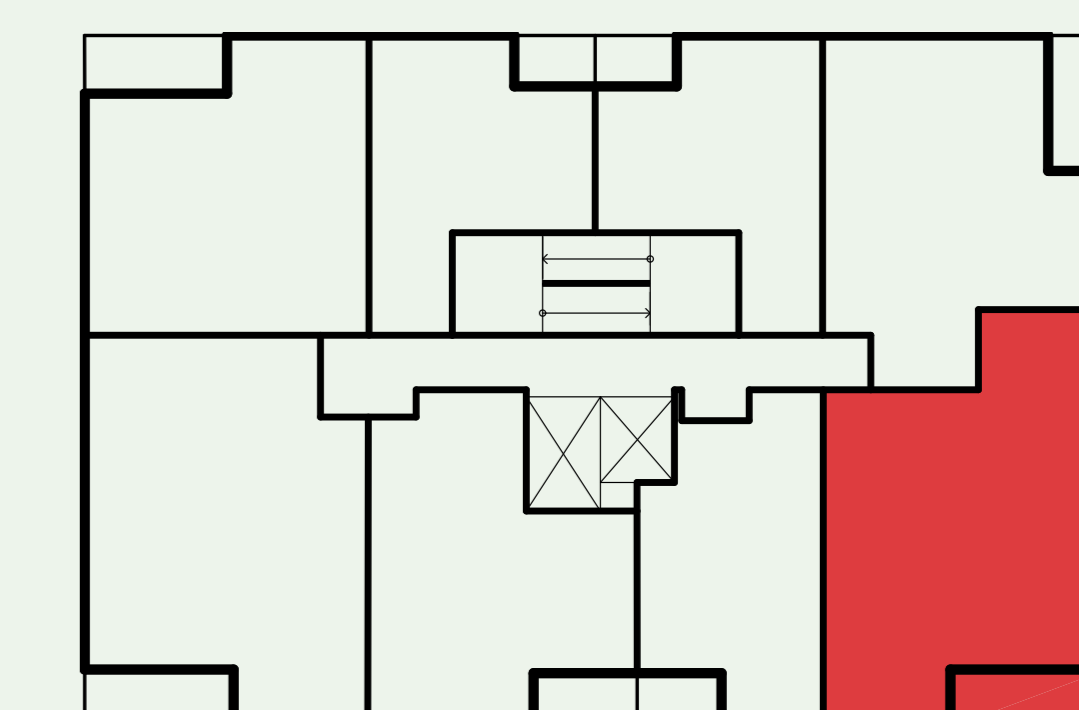

Byt V65

Etapa	Plaza
Počet izieb	3
Podlažie	6NP
Orientácia	JZ

01	Zádverie	6,73 m ²
02	Obývačka	18,92 m ²
03	Kuchyňa	5,19 m ²
04	Spáľňa	12,90 m ²
05	Izba	9,58 m ²
06	Kúpeľňa	3,96 m ²
07	WC	1,70 m ²
08	Loggia	5,56 m ²

INTERIÉR
58,98 m²

CELKOVÁ PLOCHA
64,54 m²

Situácia budov

Pôdorys podlažia

Uvedené rozmery sú predbežné a nemusia sa zhodovať s realizáciou.
Riešenie zariadenia je ilustračné.

DEVELOPER

ITB Development a.s.

Mickiewiczova 9
811 07 Bratislava