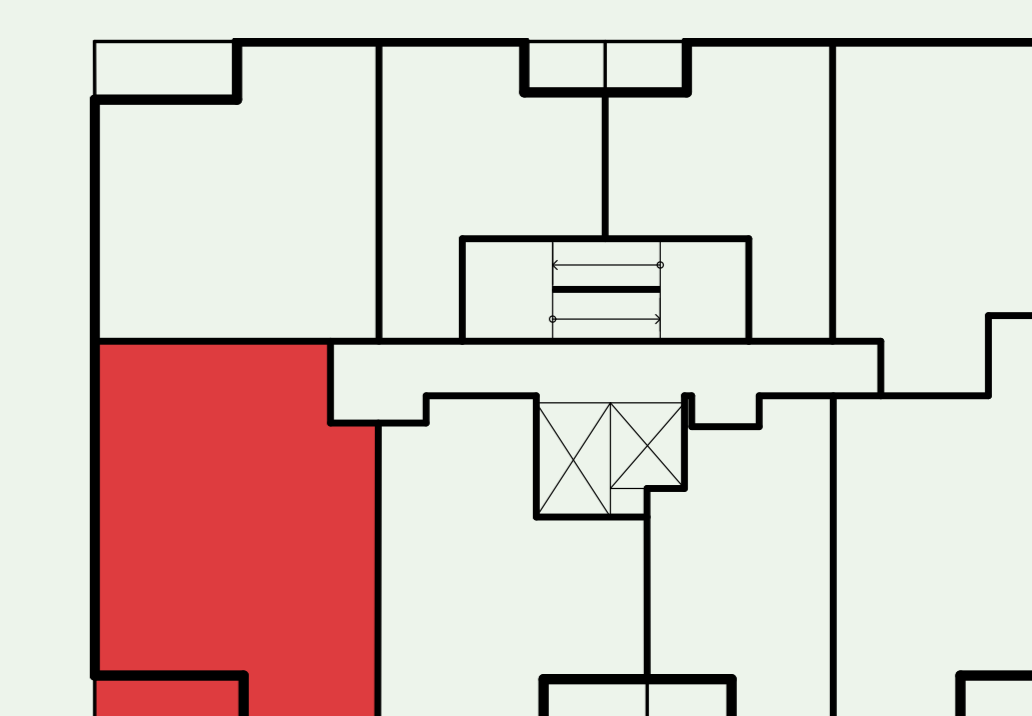

Byt T68

| | |
|-------------|-------|
| Etapa | Plaza |
| Počet izieb | 3 |
| Podlažie | 6NP |
| Orientácia | SZ |

| | | |
|----|----------|----------------------|
| 01 | Zádverie | 5,51 m ² |
| 02 | Obývačka | 20,66 m ² |
| 03 | Kuchyňa | 5,72 m ² |
| 04 | Spáľňa | 13,55 m ² |
| 05 | Izba | 9,91 m ² |
| 06 | Kúpeľňa | 4,63 m ² |
| 07 | WC | 1,51 m ² |
| 08 | Loggia | 6,03 m ² |

INTERIÉR
61,49 m²

CELKOVÁ PLOCHA
67,52 m²

Situácia budov

Pôdorys podlažia

www.ceresne.sk

Uvedené rozmery sú predbežné a nemusia sa zhodovať s realizáciou.
Riešenie zariadenia je ilustračné.

KONTAKT

predaj@ceresne.sk