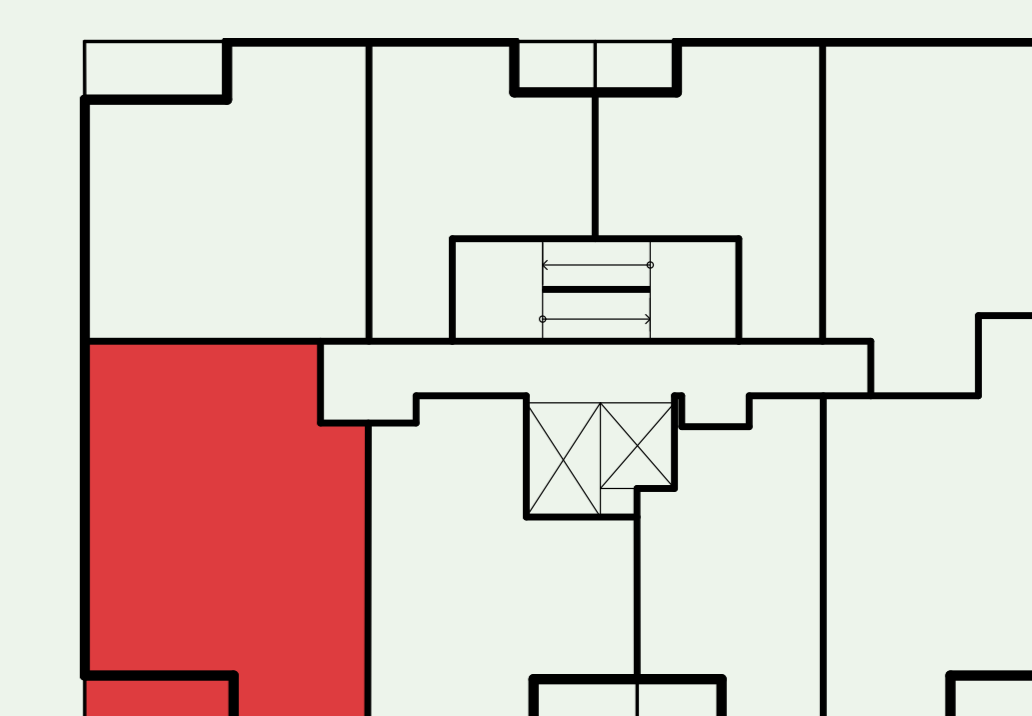

# Byt T78

Etapa	Plaza
Počet izieb	3
Podlažie	7NP
Orientácia	SZ

01 Zádverie	5,51 m <sup>2</sup>
02 Obývačka	20,66 m <sup>2</sup>
03 Kuchyňa	5,72 m <sup>2</sup>
04 Spáľňa	13,55 m <sup>2</sup>
05 Izba	9,91 m <sup>2</sup>
06 Kúpeľňa	4,63 m <sup>2</sup>
07 WC	1,51 m <sup>2</sup>
08 Loggia	5,79 m <sup>2</sup>

INTERIÉR  
**61,49 m<sup>2</sup>**

CELKOVÁ PLOCHA  
**67,28 m<sup>2</sup>**

Situácia budov

Pôdorys podlažia

[www.ceresne.sk](http://www.ceresne.sk)

DEVELOPER

**ITB Development a.s.**  
Mickiewiczova 9  
811 07 Bratislava