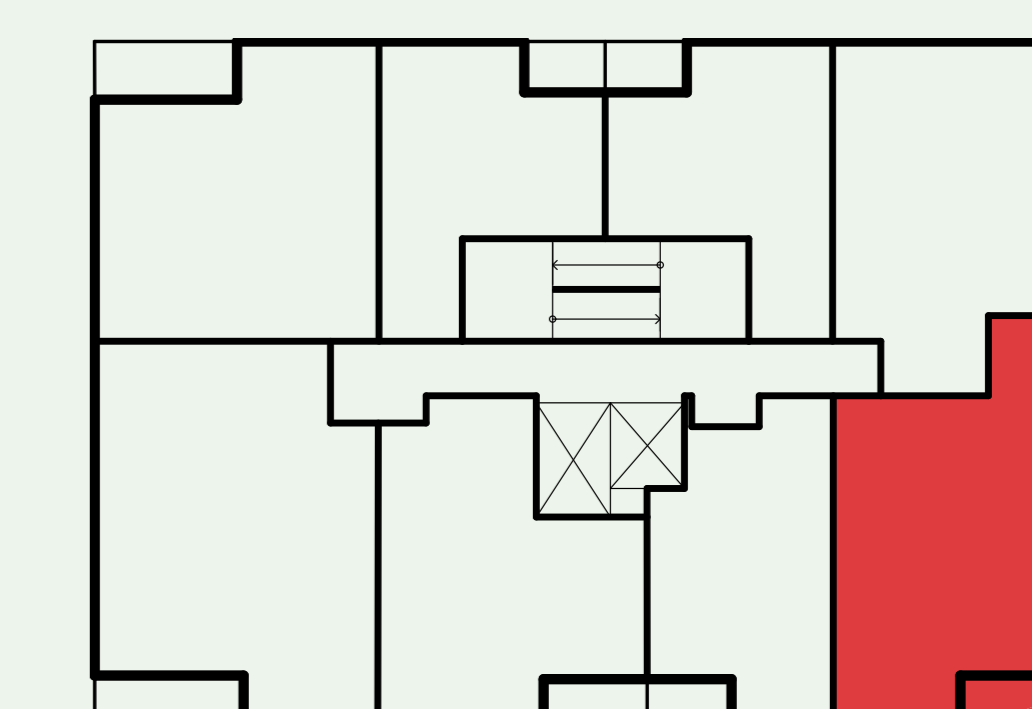

Byt T95

Etapa	Plaza
Počet izieb	3
Podlažie	9NP
Orientácia	JZ

01	Zádverie	6,73 m ²
02	Obývačka	18,92 m ²
03	Kuchyňa	5,19 m ²
04	Spáľňa	12,90 m ²
05	Izba	9,58 m ²
06	Kúpeľňa	3,96 m ²
07	WC	1,70 m ²
08	Loggia	6,32 m ²

INTERIÉR
58,98 m²

CELKOVÁ PLOCHA
65,30 m²

Situácia budov

Pôdorys podlažia

Uvedené rozmery sú predbežné a nemusia sa zhodovať s realizáciou.
Riešenie zariadenia je ilustračné.

DEVELOPER

ITB Development a.s.
Mickiewiczova 9
811 07 Bratislava