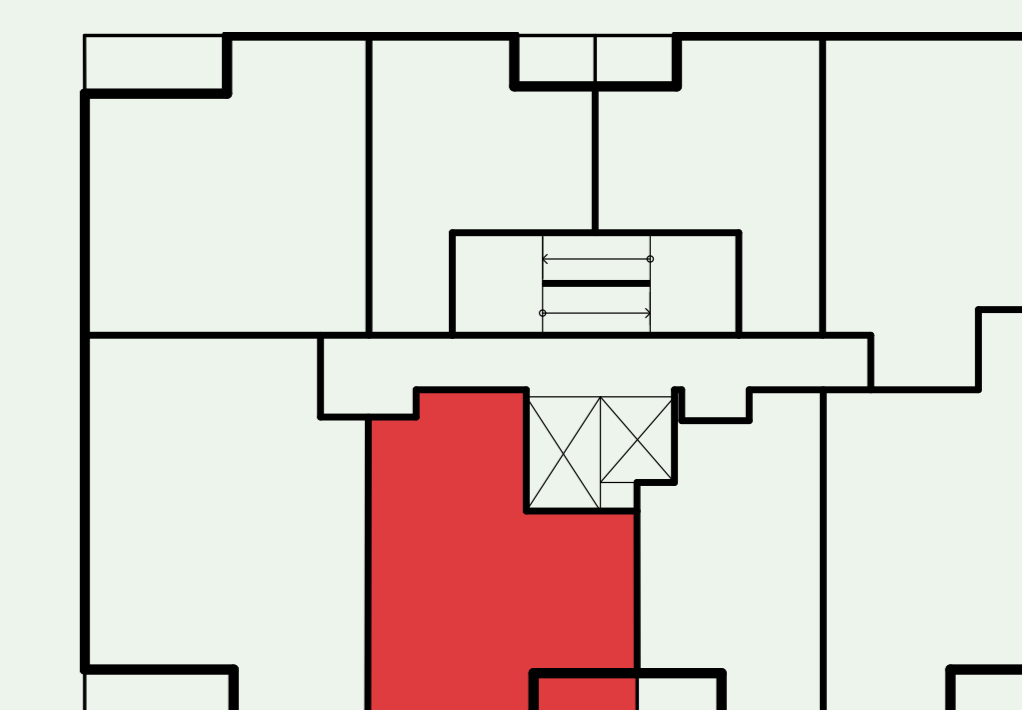

Byt V47

Etapa	Plaza
Počet izieb	2
Podlažie	4NP
Orientácia	Z

01	Zádvrie	4,68 m ²
02	Obývačka	18,92 m ²
03	Kuchyňa	4,20 m ²
04	Spáľňa	11,99 m ²
05	Kúpeľňa	3,72 m ²
06	Loggia	3,64 m ²

INTERIÉR
43,51 m²

CELKOVÁ PLOCHA
47,15 m²

Situácia budov

Pôdorys podlažia

Uvedené rozmery sú predbežné a nemusia sa zhodovať s realizáciou.
Riešenie zariadenia je ilustračné.

DEVELOPER

ITB Development a.s.
Mickiewiczova 9
811 07 Bratislava

KONTAKT