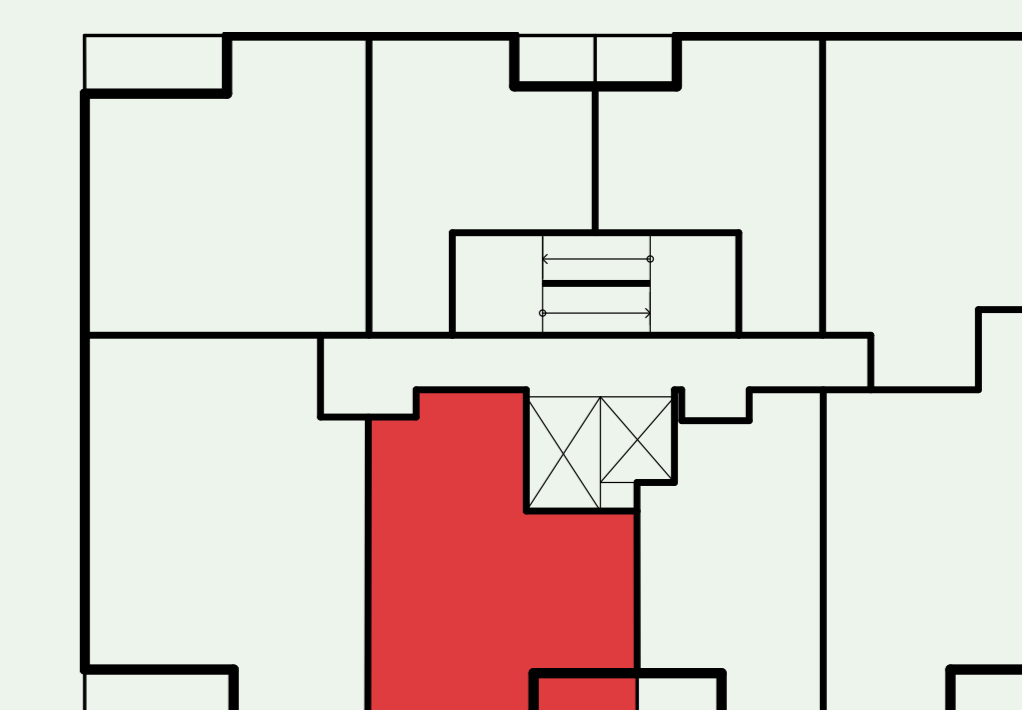

Byt V87

Etapa	Plaza
Počet izieb	2
Podlažie	8NP
Orientácia	Z

01	Zádvrie	4,73 m ²
02	Obývačka	19,12 m ²
03	Kuchyňa	4,20 m ²
04	Spáľňa	12,04 m ²
05	Kúpeľňa	3,72 m ²
06	Loggia	3,79 m ²

INTERIÉR
43,81 m²

CELKOVÁ PLOCHA
47,60 m²

Situácia budov

Pôdorys podlažia

Uvedené rozmery sú predbežné a nemusia sa zhodovať s realizáciou.
Riešenie zariadenia je ilustračné.

DEVELOPER

ITB Development a.s.
Mickiewiczova 9
811 07 Bratislava

KONTAKT