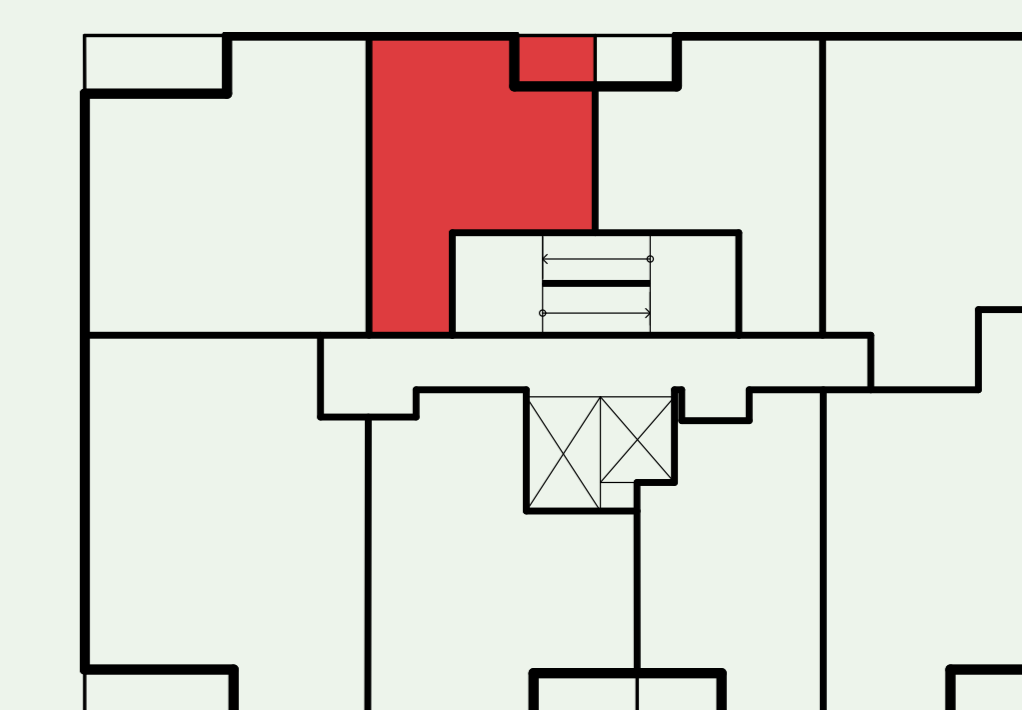

Byt V82

Etapa	Plaza
Počet izieb	1
Podlažie	8NP
Orientácia	V

01 Zádverie	4,96 m²
02 Obývačka	16,29 m²
03 Kuchyňa	4,24 m²
04 Kúpeľňa	3,27 m²
05 Loggia	2,86 m²

INTERIÉR
28,76 m²

CELKOVÁ PLOCHA
31,62 m²

Situácia budov

Pôdorys podlažia

DEVELOPER

ITB Development a.s.
Mickiewiczova 9
811 07 Bratislava

KONTAKT

predaj@ceresne.sk
+421 918 111 011
+421 905 440 661
+421 905 444 044

www.ceresne.sk

Uvedené rozmery sú predbežné a nemusia sa zhodovať s realizáciou.
Riešenie zariadenia je ilustračné.