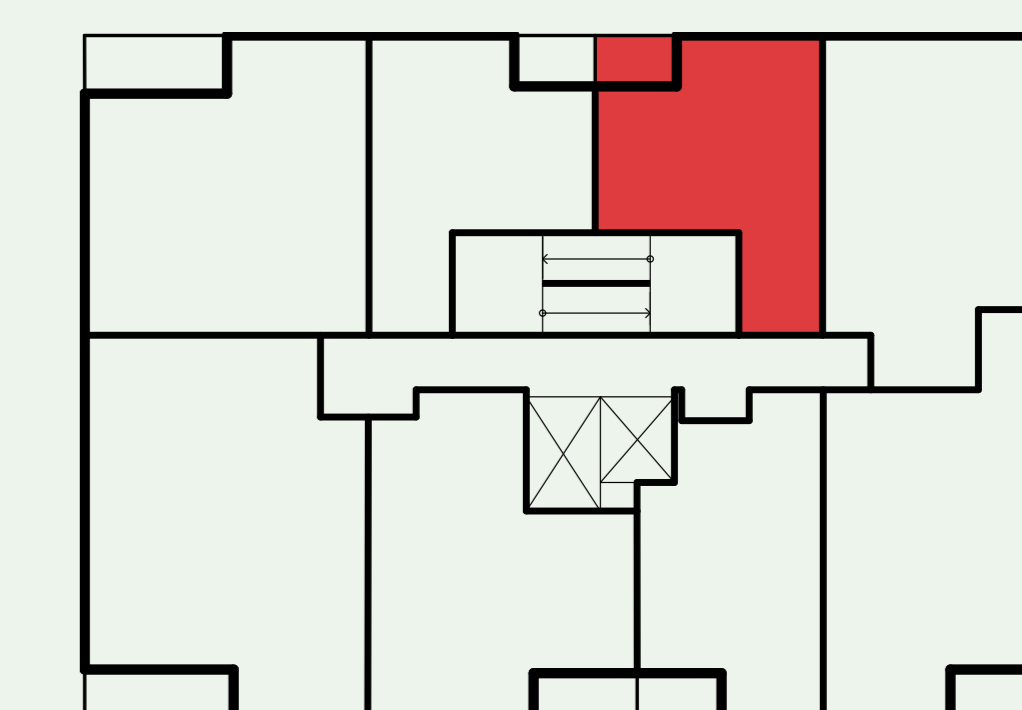

www.ceresne.sk

Uvedené rozmery sú predbežné a nemusia sa zhodovať s realizáciou.
Riešenie zariadenia je ilustračné.

KONTAKT

predaj@ceresne.sk

+421 918 111 011

+421 905 440 661

+421 905 444 044

DEVELOPER

ITB Development a.s.

Mickiewiczova 9

811 07 Bratislava