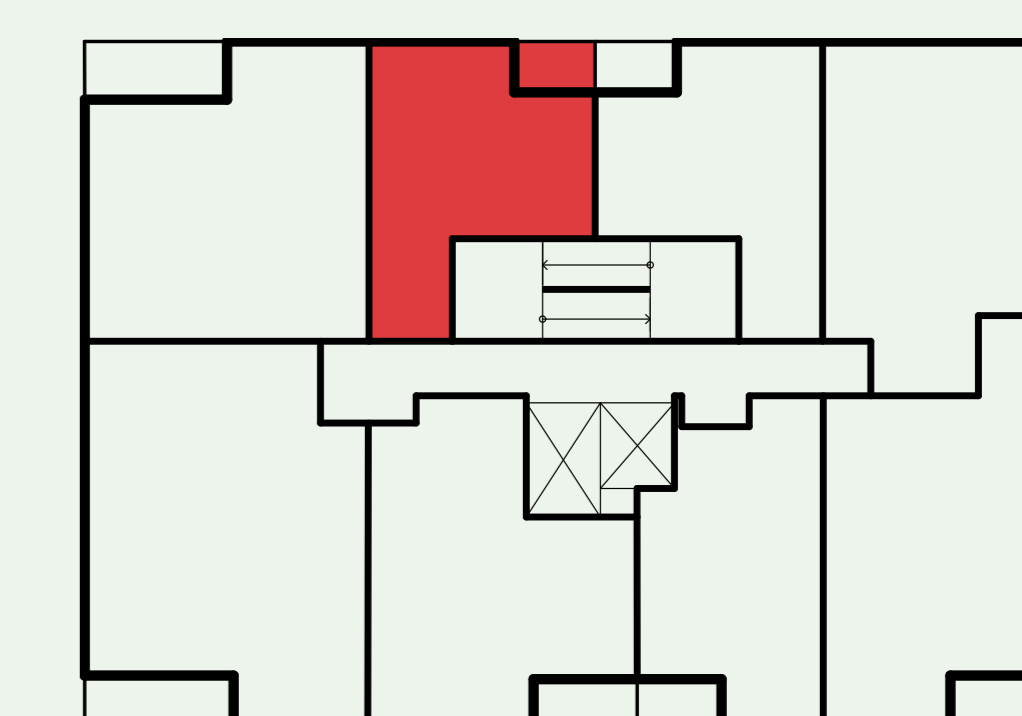

Byt V102

Etapa	Plaza
Počet izieb	1
Podlažie	10NP
Orientácia	V

01 Zádverie	4,81 m ²
02 Obývačka	16,29 m ²
03 Kuchyňa	4,24 m ²
04 Kúpeľňa	3,27 m ²
05 Loggia	2,60 m ²

INTERIÉR
28,61 m²

CELKOVÁ PLOCHA
31,21 m²

Situácia budov

Pôdorys podlažia

Uvedené rozmery sú predbežné a nemusia sa zhodovať s realizáciou.
Riešenie zariadenia je ilustračné.

DEVELOPER

ITB Development a.s.
Mickiewiczova 9
811 07 Bratislava

KONTAKT