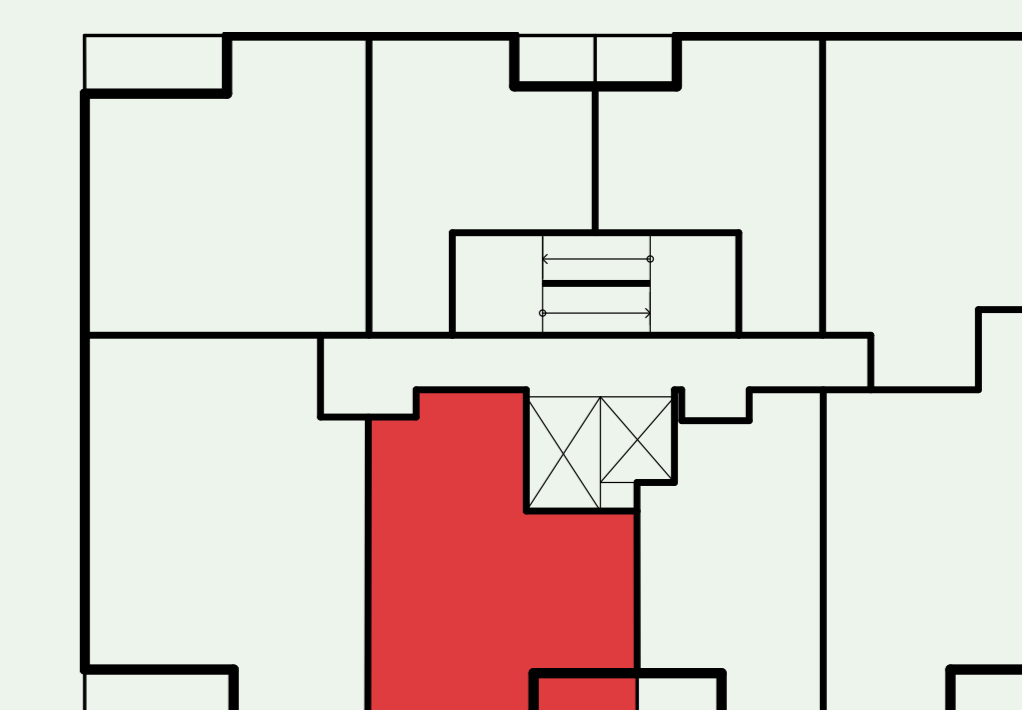

Byt V117

Etapa	Plaza
Počet izieb	2
Podlažie	11NP
Orientácia	Z

01	Zádvrie	4,73 m ²
02	Obývačka	19,12 m ²
03	Kuchyňa	4,20 m ²
04	Spáľňa	12,04 m ²
05	Kúpeľňa	3,72 m ²
06	Loggia	4,02 m ²

INTERIÉR
43,81 m²

CELKOVÁ PLOCHA
47,83 m²

Situácia budov

Pôdorys podlažia

Uvedené rozmery sú predbežné a nemusia sa zhodovať s realizáciou.
Riešenie zariadenia je ilustračné.

DEVELOPER

ITB Development a.s.

Mickiewiczova 9
811 07 Bratislava

KONTAKT

predaj@ceresne.sk