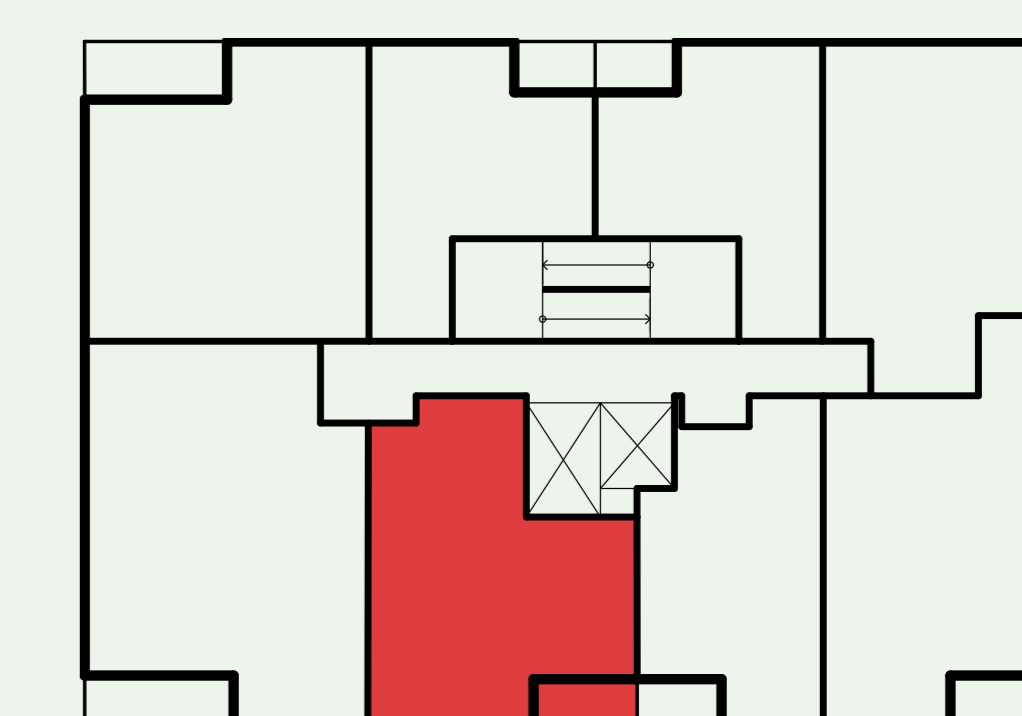

Byt V27

Etapa	Plaza
Počet izieb	2
Podlažie	2NP
Orientácia	Z

01	Zádvrie	4,59 m ²
02	Obývačka	18,44 m ²
03	Kuchyňa	4,19 m ²
04	Spáľňa	11,92 m ²
05	Kúpeľňa	3,70 m ²
06	Loggia	3,78 m ²

INTERIÉR
42,84 m²

CELKOVÁ PLOCHA
46,62 m²

Situácia budov

Pôdorys podlažia

Uvedené rozmery sú predbežné a nemusia sa zhodovať s realizáciou.
Riešenie zariadenia je ilustračné.

DEVELOPER

ITB Development a.s.
Mickiewiczova 9
811 07 Bratislava

KONTAKT