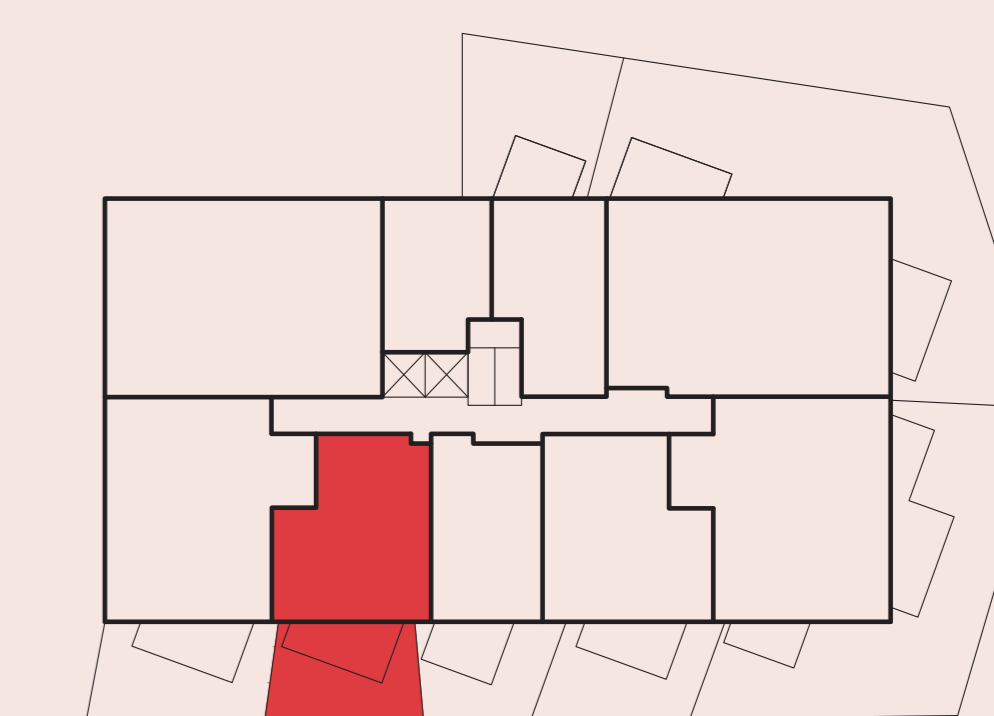

Apartmán P15

Etapa	Residence
Počet izieb	2
Podlažie	1NP
Orientácia	Z

01	Chodba	3,23 m ²
02	Obývačka	20,71 m ²
03	Kuchyňa	6,00 m ²
04	Spáľňa	13,66 m ²
05	Kúpeľňa	4,05 m ²
06	WC	1,57 m ²
07	Terasa	10,72 m ²
08	Predzáhradka	22,56 m ²

INTERIÉR
49,22 m²

CELKOVÁ PLOCHA
82,50 m²

Situácia budov

Pôdorys podlažia

Uvedené rozmery sú predbežné a nemusia sa zhodovať s realizáciou.
Riešenie zariadenia je ilustračné.

DEVELOPER

ITB Development a.s.
Mickiewiczova 9
811 07 Bratislava