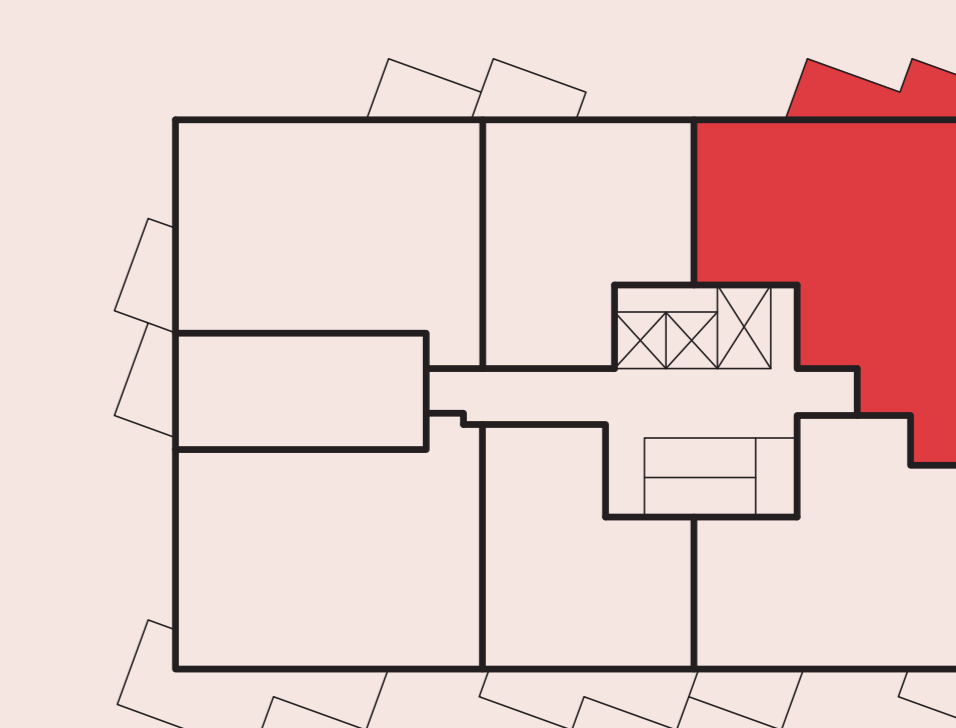

Byt R156

| Etapa | Residence |
|-------------|-----------|
| Počet izieb | 4 |
| Podlažie | 15NP |
| Orientácia | SZ |

| | | |
|----|--------------|----------------------|
| 01 | Chodba | 10,96 m ² |
| 02 | Obývačka | 20,67 m ² |
| 03 | Kuchyňa | 10,81 m ² |
| 04 | Spáľňa | 14,04 m ² |
| 05 | Izba | 11,90 m ² |
| 06 | Izba 2 | 11,94 m ² |
| 07 | Kúpeľňa | 2,38 m ² |
| 08 | Kúpeľňa s WC | 4,75 m ² |
| 09 | WC | 1,63 m ² |
| 10 | Balkón | 11,83 m ² |

INTERIÉR
89,08 m²

CELKOVÁ PLOCHA
100,91 m²

Situácia budov

Pôdorys podlažia

Uvedené rozmery sú predbežné a nemusia sa zhodovať s realizáciou.
Riešenie zariadenia je ilustračné.

DEVELOPER

ITB Development a.s.
Mickiewiczova 9
811 07 Bratislava