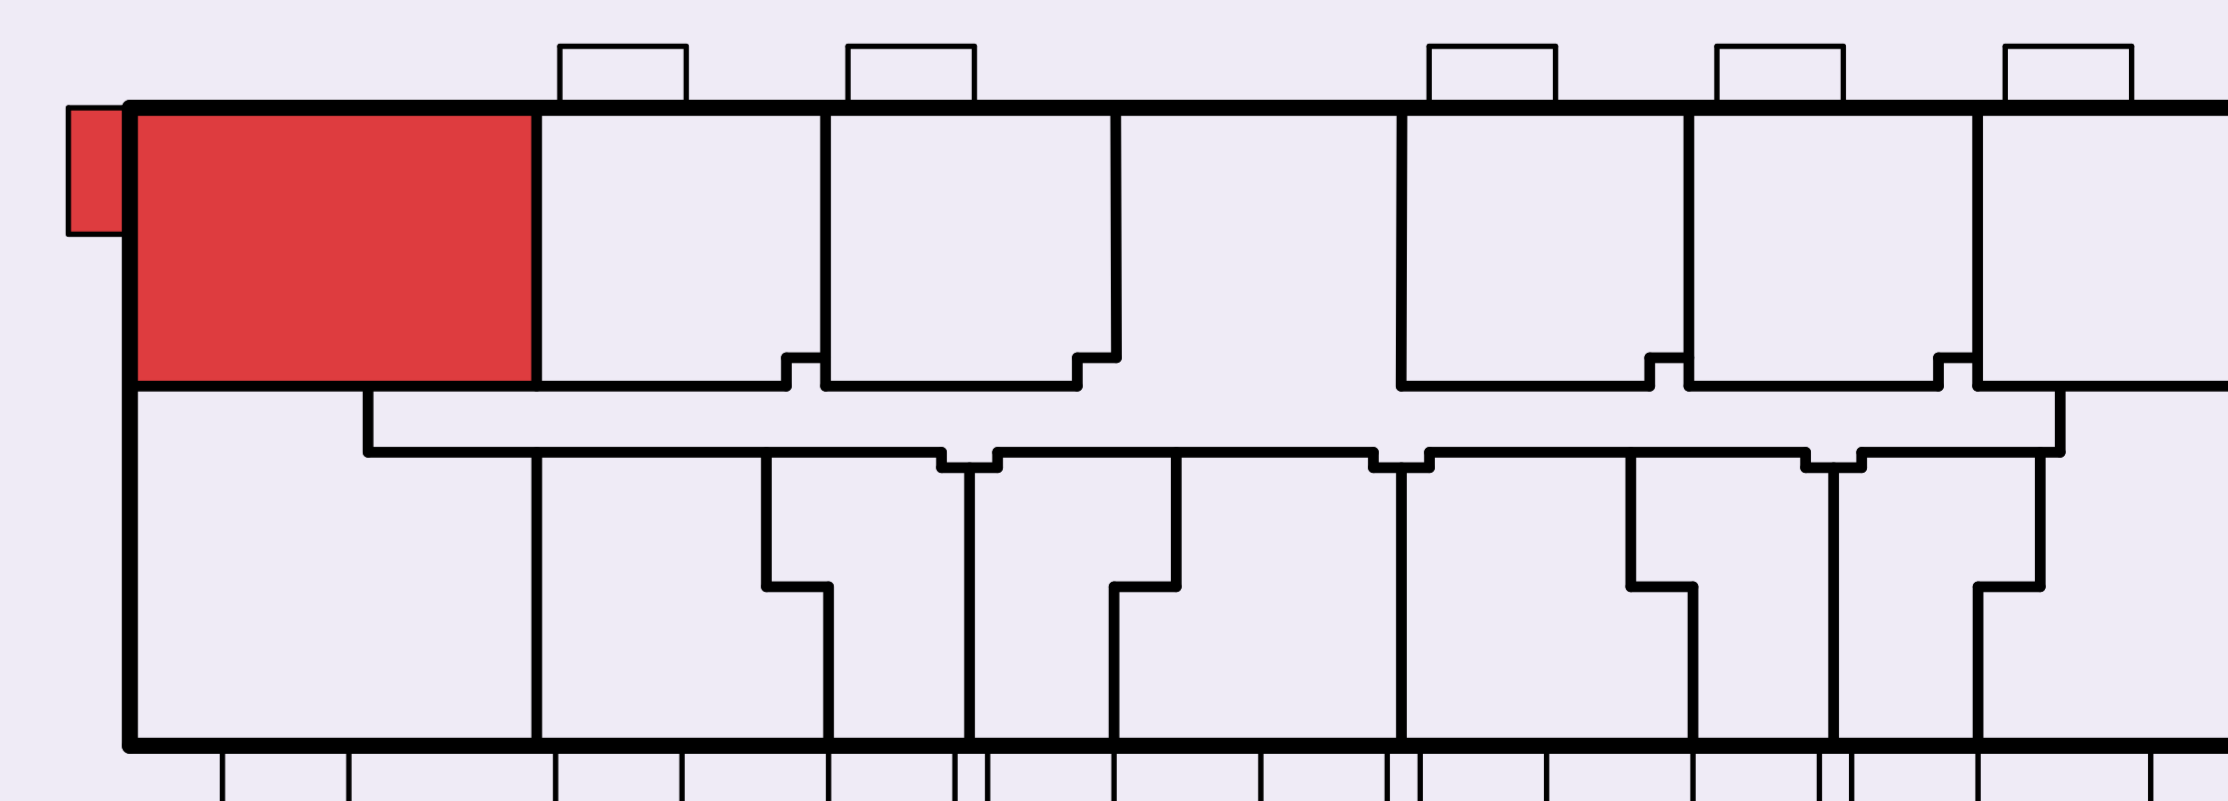

Apartmán S603

Etapa	UP
Počet izieb	3
Podlažie	6

01	Chodba	5.64 m ²
02	Kuchyňa	8.06 m ²
03	Obývačka	19.14 m ²
04	Spálňa	14.30 m ²
05	Izba	10.01 m ²
06	Kúpeľňa	4.54 m ²
07	WC	2.02 m ²
08	Balkón	4.83 m ²

INTERIÉR
63.71 m²

CELKOVÁ PLOCHA
68.54 m²

DEVELOPER

ITB Development a.s.
Mickiewiczova 9
811 07 Bratislava

KONTAKT

predaj@ceresne.sk
+421 905 444 044
+421 918 111 011
+421 905 440 661

www.ceresne.sk

Uvedené rozmery sú predbežné a nemusia sa zhodovať s realizáciou.
Riešenie zariadenia je ilustračné.