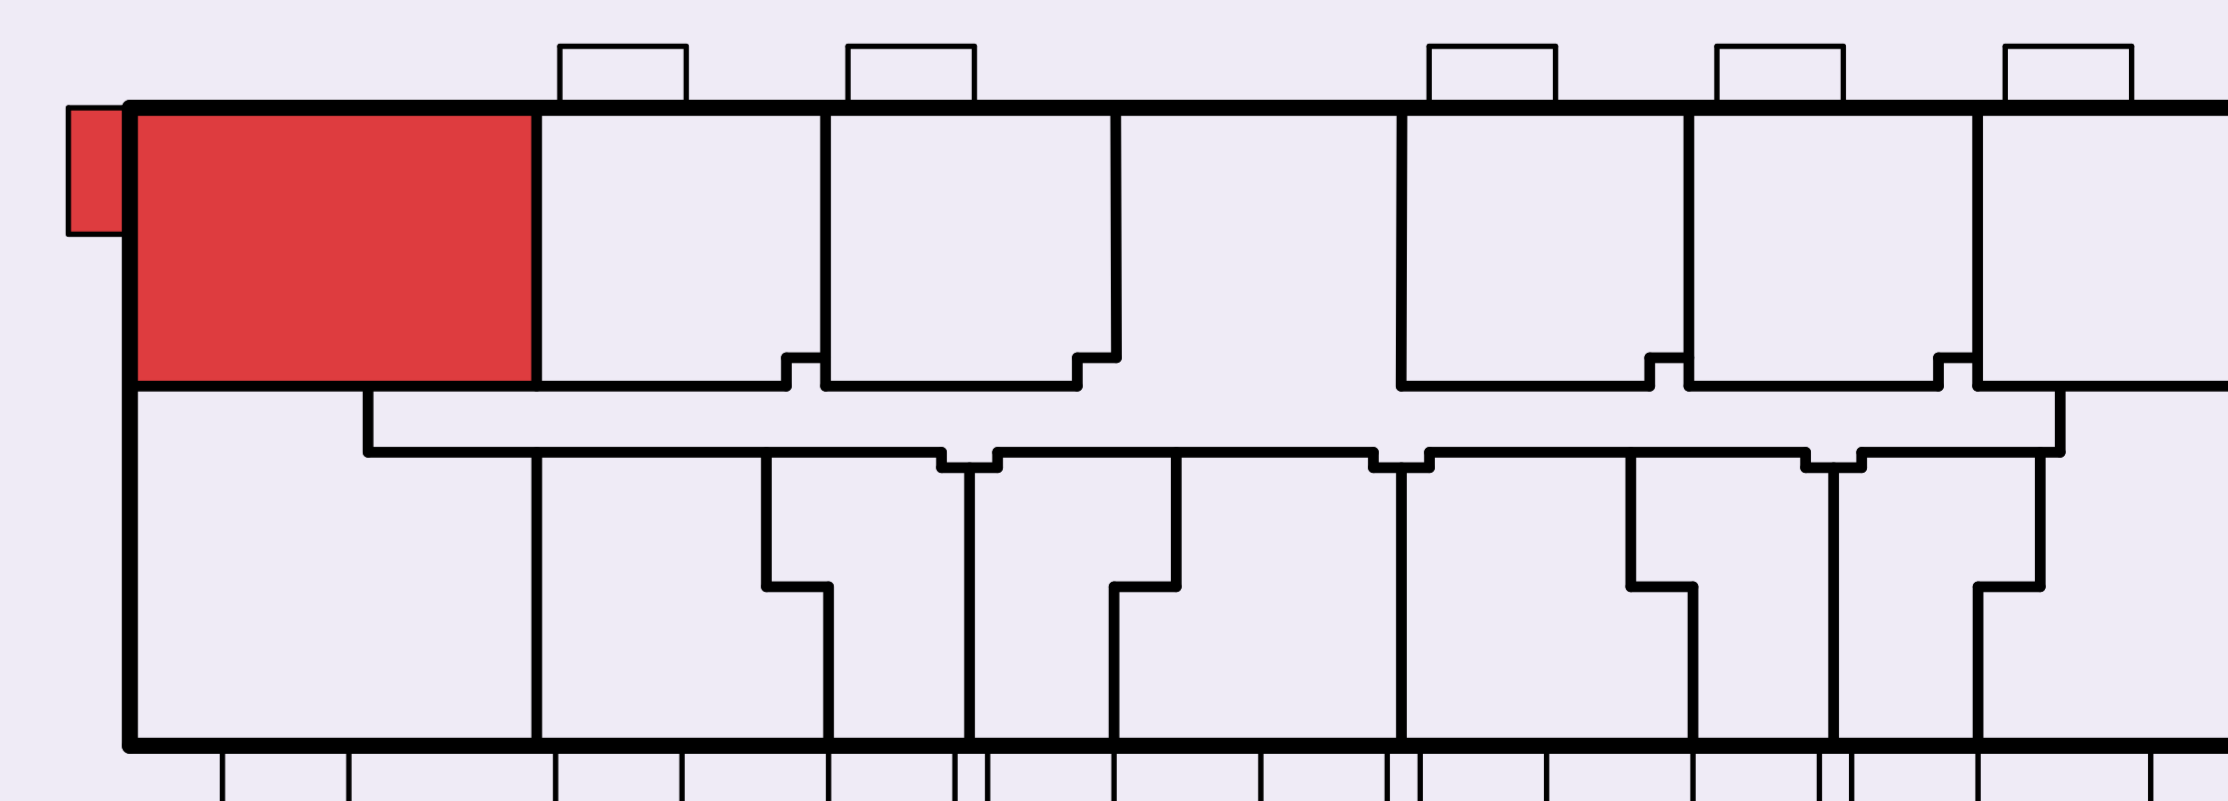

Apartmán S703

Etapa	UP
Počet izieb	3
Podlažie	7

01 Chodba	5.64 m ²
02 Kuchyňa	8.06 m ²
03 Obývačka	19.14 m ²
04 Spálňa	14.30 m ²
05 Izba	10.01 m ²
06 Kúpeľňa	4.54 m ²
07 WC	2.02 m ²
08 Balkón	4.83 m ²

INTERIÉR
63.71 m²

CELKOVÁ PLOCHA
68.54 m²

DEVELOPER

ITB Development a.s.
Mickiewiczova 9
811 07 Bratislava

KONTAKT

predaj@ceresne.sk
+421 905 444 044
+421 918 111 011
+421 905 440 661

www.ceresne.sk

Uvedené rozmery sú predbežné a nemusia sa zhodovať s realizáciou.
Riešenie zariadenia je ilustračné.