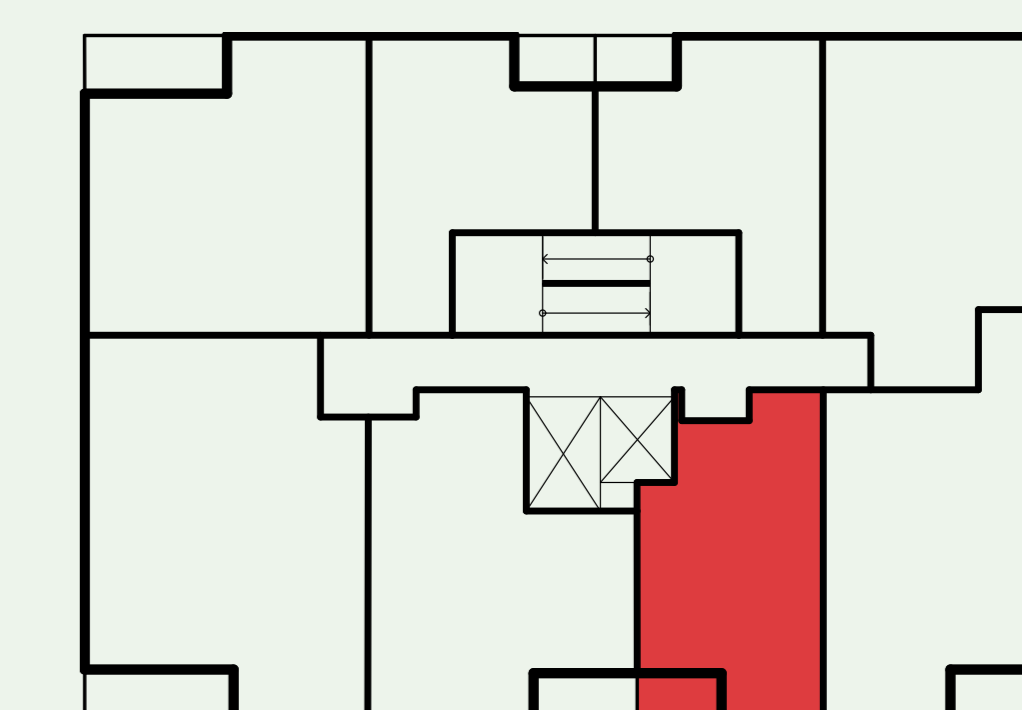

Byt T76

| | |
|-------------|-------|
| Etapa | Plaza |
| Počet izieb | 1 |
| Podlažie | 7NP |
| Orientácia | Z |

| | |
|-------------|----------------------|
| 01 Zádverie | 5,45 m ² |
| 02 Obývačka | 16,15 m ² |
| 03 Kuchyňa | 5,67 m ² |
| 04 Kúpeľňa | 4,03 m ² |
| 05 Loggia | 3,21 m ² |

INTERIÉR
31,30 m²

CELKOVÁ PLOCHA
34,51 m²

Situácia budov

Pôdorys podlažia

www.ceresne.sk

Uvedené rozmery sú predbežné a nemusia sa zhodovať s realizáciou.
Riešenie zariadenia je ilustračné.

KONTAKT

predaj@ceresne.sk