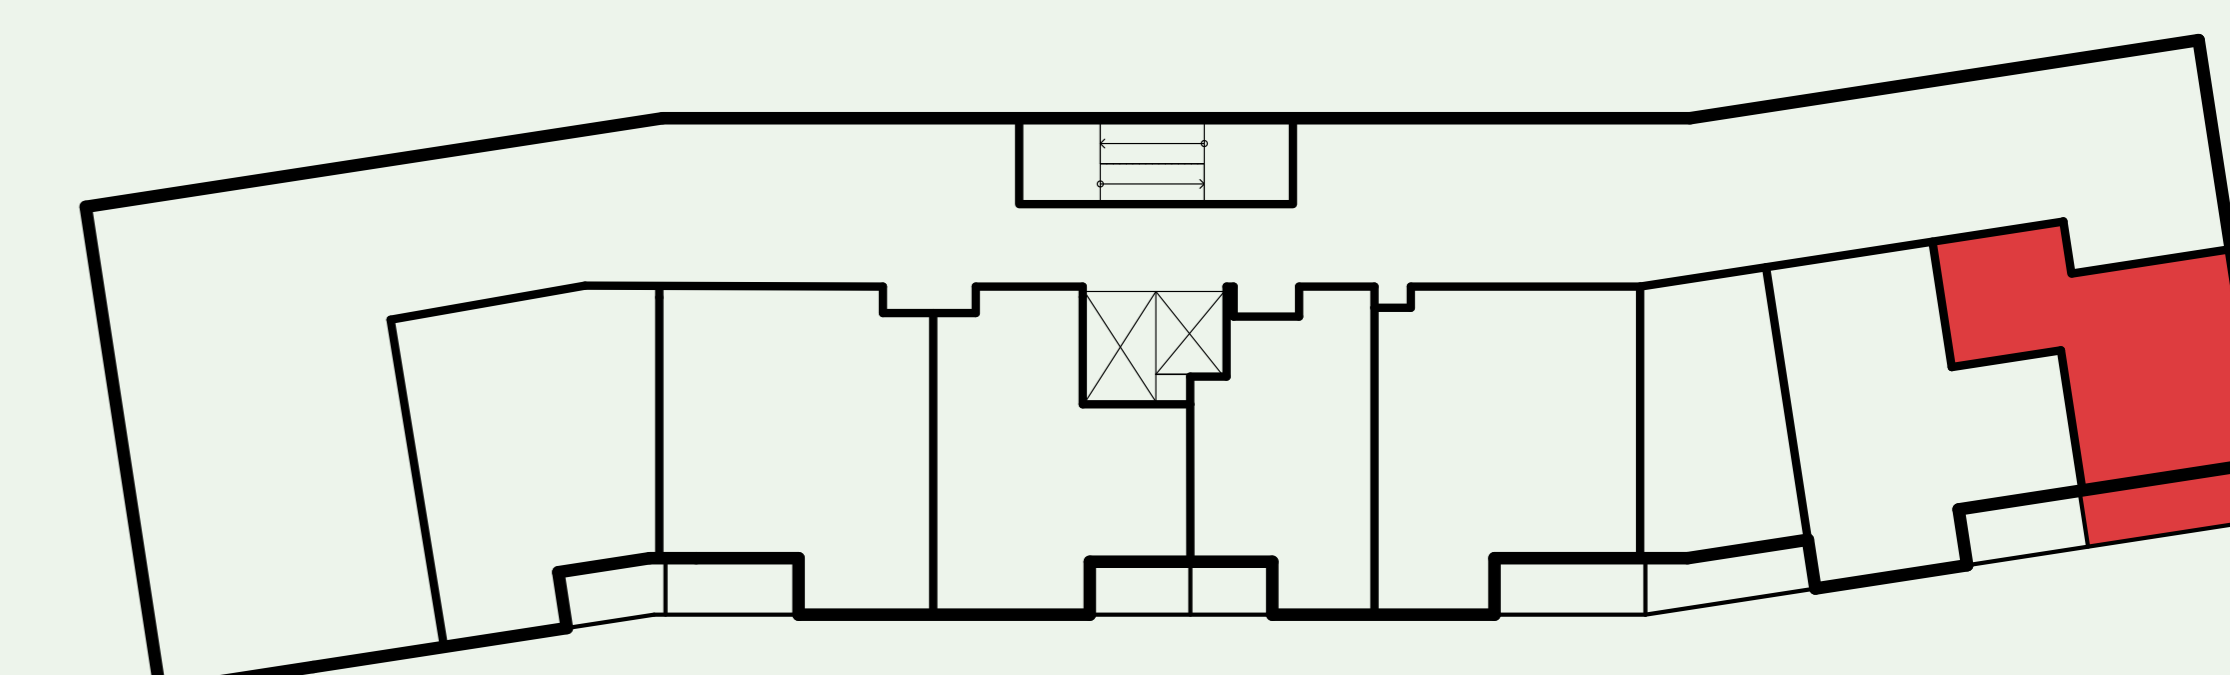

Byt T08

Etapa	Plaza
Počet izieb	1
Podlažie	1PP
Orientácia	JZ

01 Zádverie	5,68 m ²
02 Obývačka	18,25 m ²
03 Kuchyňa	7,62 m ²
04 Kúpeľňa	4,32 m ²
05 WC	1,28 m ²
06 Loggia	5,88 m ²

INTERIÉR

37,15 m²

CELKOVÁ PLOCHA

43,03 m²

Situácia budov

Pôdorys podlažia

Uvedené rozmery sú predbežné a nemusia sa zhodovať s realizáciou.
Riešenie zariadenia je ilustračné.

DEVELOPER

ITB Development a.s.

Mickiewiczova 9
811 07 Bratislava