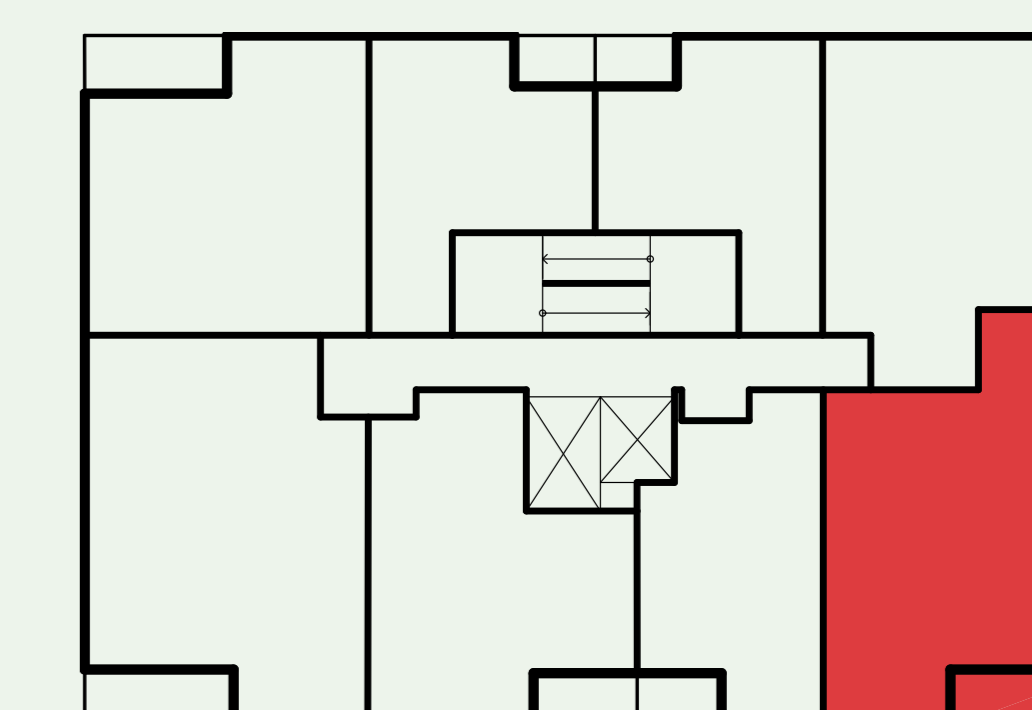

Byt T85

Etapa	Plaza
Počet izieb	3
Podlažie	8NP
Orientácia	JZ

01	Zádverie	6,72 m ²
02	Obývačka	18,90 m ²
03	Kuchyňa	5,22 m ²
04	Spáľňa	12,90 m ²
05	Izba	9,58 m ²
06	Kúpeľňa	3,96 m ²
07	WC	1,70 m ²
08	Loggia	6,09 m ²

INTERIÉR
58,98 m²

CELKOVÁ PLOCHA
65,07 m²

Situácia budov

Pôdorys podlažia

www.ceresne.sk

Uvedené rozmery sú predbežné a nemusia sa zhodovať s realizáciou.
Riešenie zariadenia je ilustračné.

KONTAKT

predaj@ceresne.sk