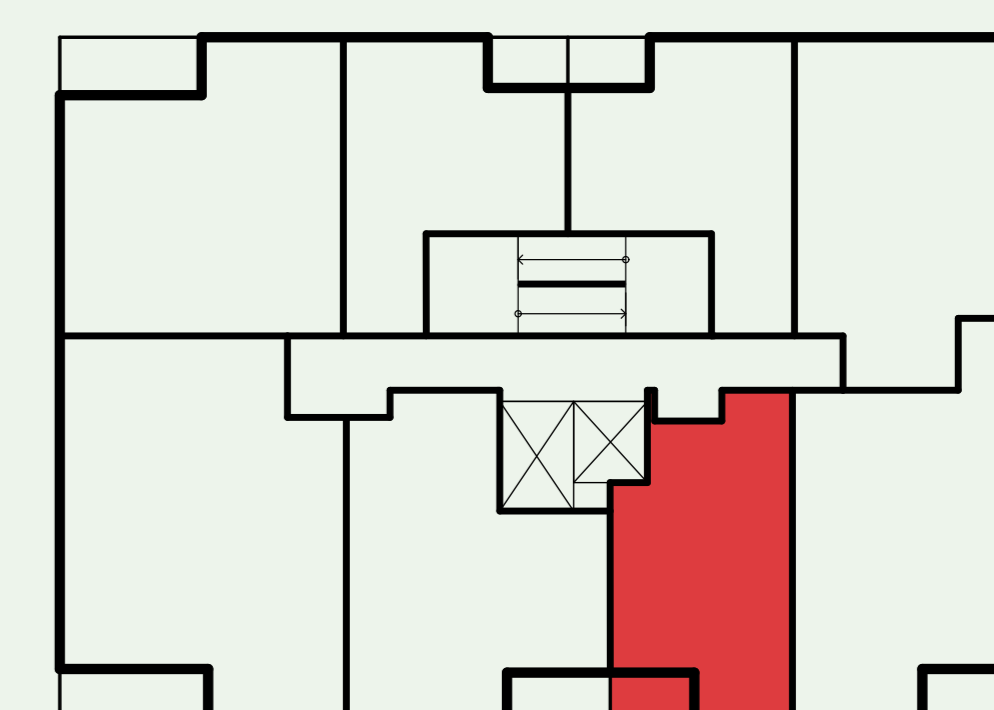

www.ceresne.sk

Uvedené rozmery sú predbežné a nemusia sa zhodovať s realizáciou.
Riešenie zariadenia je ilustračné.

KONTAKT

predaj@ceresne.sk

+421 905 440 661

+421 905 444 044

+421 918 111 011

DEVELOPER

ITB Development a.s.

Mickiewiczova 9

811 07 Bratislava