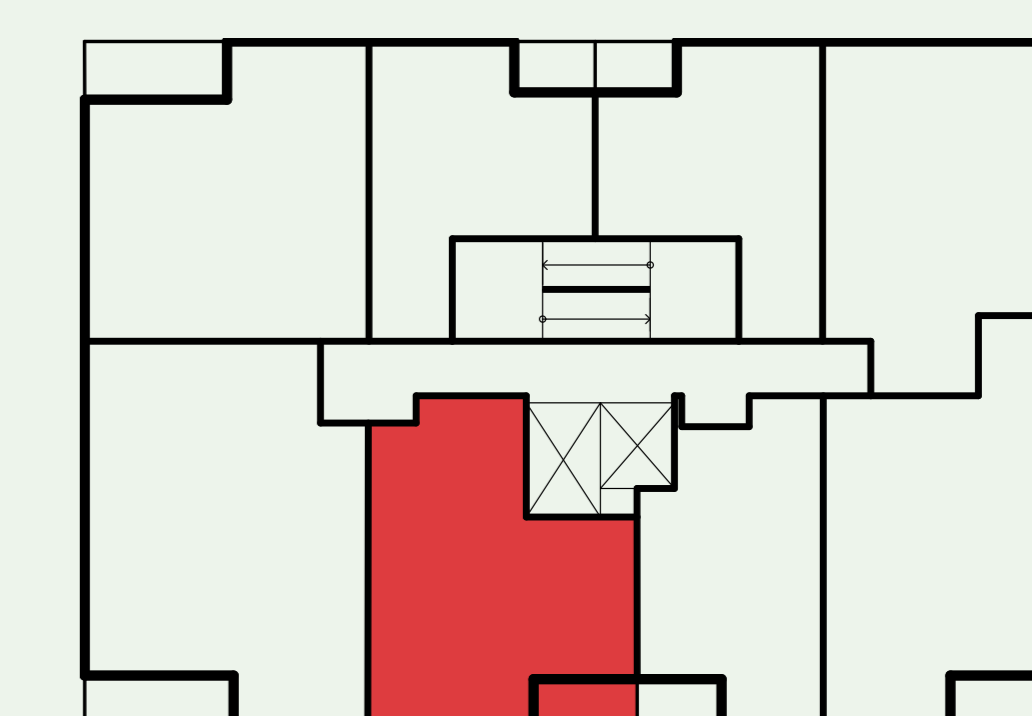

Byt T97

Etapa	Plaza
Počet izieb	2
Podlažie	9NP
Orientácia	Z

01 Zádverie	4,73 m ²
02 Obývačka	19,12 m ²
03 Kuchyňa	4,20 m ²
04 Spáľňa	12,04 m ²
05 Kúpeľňa	3,72 m ²
06 Loggia	3,63 m ²

INTERIÉR
43,81 m²

CELKOVÁ PLOCHA
47,44 m²

Situácia budov

Pôdorys podlažia

Uvedené rozmery sú predbežné a nemusia sa zhodovať s realizáciou.
Riešenie zariadenia je ilustračné.

DEVELOPER

ITB Development a.s.

Mickiewiczova 9
811 07 Bratislava

KONTAKT

predaj@ceresne.sk