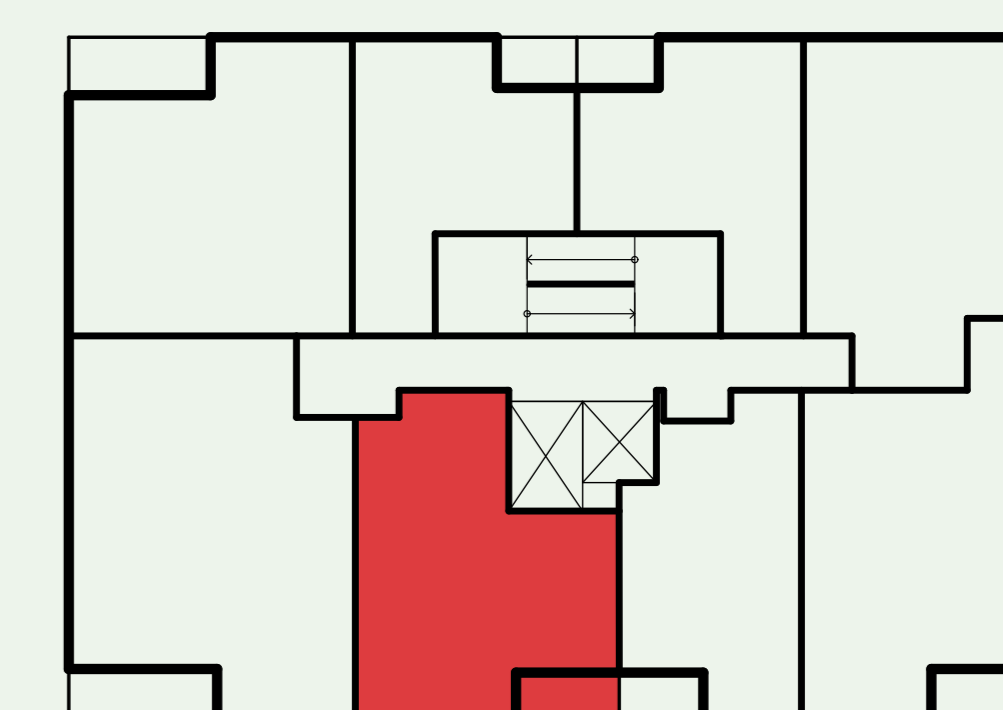

www.ceresne.sk

DEVELOPER

ITB Development a.s.
Mickiewiczova 9
811 07 Bratislava

KONTAKT

predaj@ceresne.sk
+421 905 440 661
+421 905 444 044
+421 918 111 011

Uvedené rozmery sú predbežné a nemusia sa zhodovať s realizáciou.
Riešenie zariadenia je ilustračné.