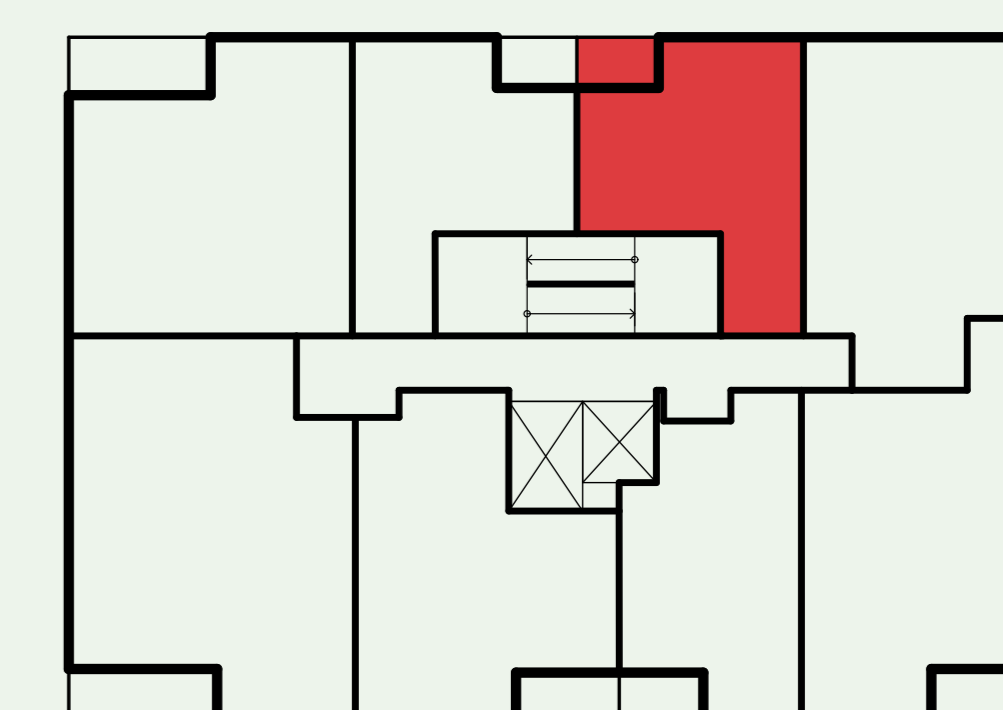

# Byt U93

|             |       |
|-------------|-------|
| Etapa       | Plaza |
| Počet izieb | 1     |
| Podlažie    | 9NP   |
| Orientácia  | V     |

|             |                      |
|-------------|----------------------|
| 01 Zádverie | 4,51 m <sup>2</sup>  |
| 02 Obývačka | 16,29 m <sup>2</sup> |
| 03 Kuchyňa  | 4,24 m <sup>2</sup>  |
| 04 Kúpeľňa  | 3,27 m <sup>2</sup>  |
| 05 Loggia   | 2,60 m <sup>2</sup>  |

INTERIÉR  
**28,31 m<sup>2</sup>**

CELKOVÁ PLOCHA  
**30,91 m<sup>2</sup>**

Situácia budov

Pôdorys podlažia

Uvedené rozmery sú predbežné a nemusia sa zhodovať s realizáciou.  
Riešenie zariadenia je ilustračné.