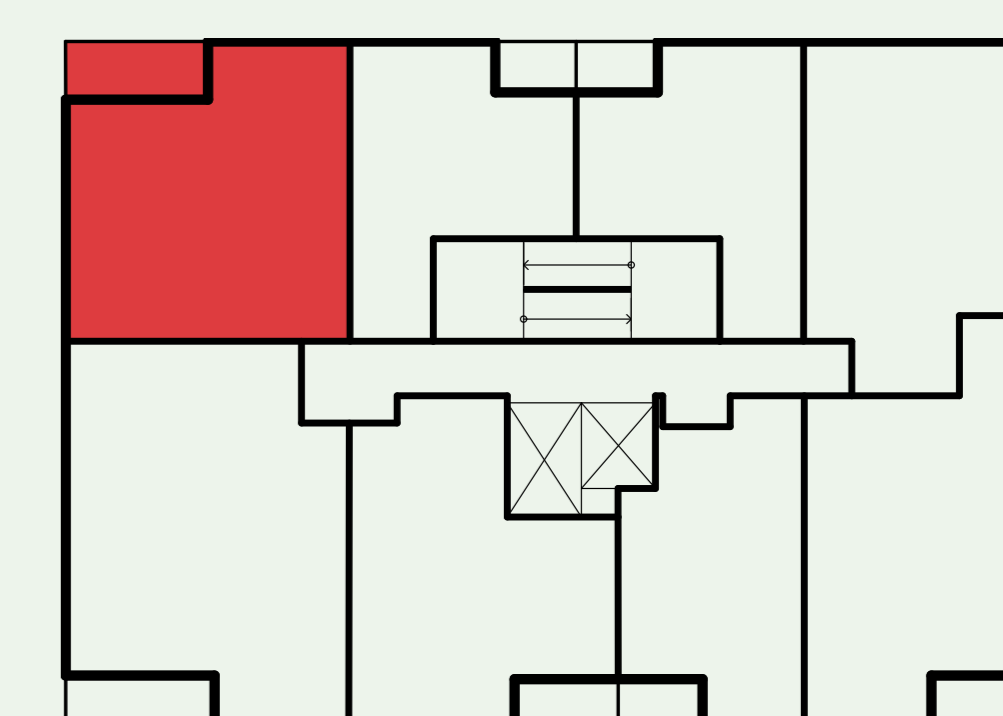

Byt T91

Etapa	Plaza
Počet izieb	2
Podlažie	9NP
Orientácia	SV

01	Zádvrie	4,90 m²
02	Obývačka	15,50 m²
03	Kuchyňa	8,18 m²
04	Spáľňa	13,31 m²
05	Kúpeľňa	4,19 m²
06	Loggia	5,76 m²

INTERIÉR
46,08 m²

CELKOVÁ PLOCHA
51,84 m²

Situácia budov

Pôdorys podlažia

DEVELOPER

ITB Development a.s.
Mickiewiczova 9
811 07 Bratislava

KONTAKT

predaj@ceresne.sk
+421 905 444 044
+421 918 111 011
+421 905 440 661

www.ceresne.sk

Uvedené rozmery sú predbežné a nemusia sa zhodovať s realizáciou.
Riešenie zariadenia je ilustračné.