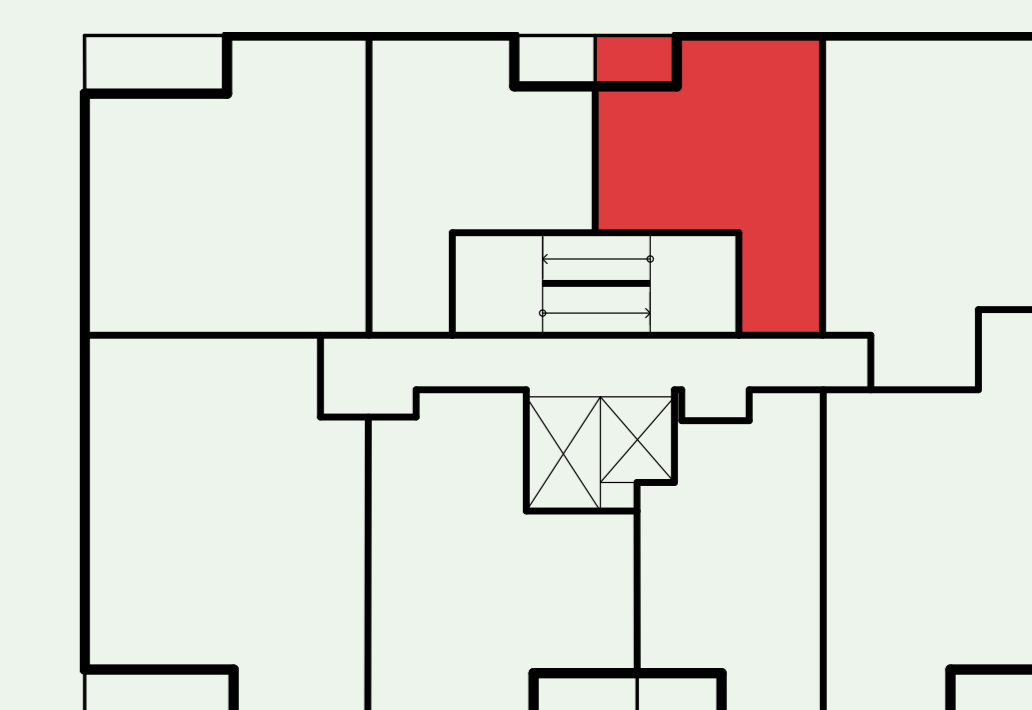

Byt T83

Etapa	Plaza
Počet izieb	1
Podlažie	8NP
Orientácia	V

01 Zádverie	4,68 m ²
02 Obývačka	16,31 m ²
03 Kuchyňa	4,22 m ²
04 Kúpeľňa	3,27 m ²
05 Loggia	2,60 m ²

INTERIÉR
28,48 m²

CELKOVÁ PLOCHA
31,08 m²

Situácia budov

Pôdorys podlažia

Uvedené rozmery sú predbežné a nemusia sa zhodovať s realizáciou.
Riešenie zariadenia je ilustračné.

DEVELOPER

ITB Development a.s.
Mickiewiczova 9
811 07 Bratislava

KONTAKT

predaj@ceresne.sk
+421 905 444 044
+421 918 111 011
+421 905 440 661