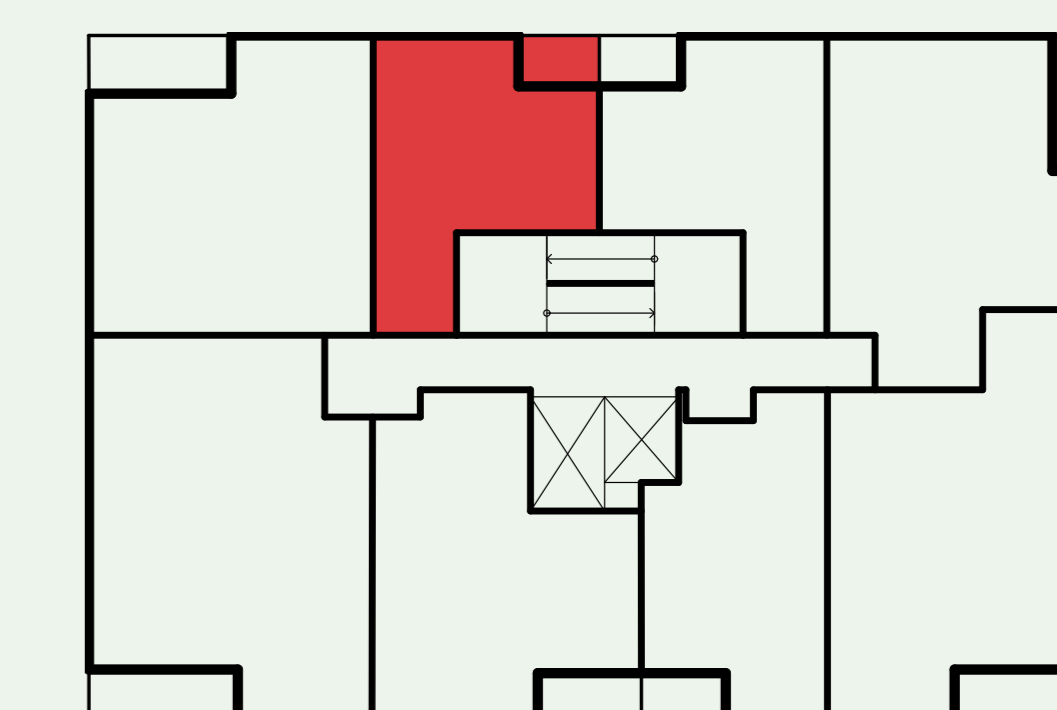

# Byt T82

Etapa	Plaza
Počet izieb	1
Podlažie	8NP
Orientácia	V

01 Zádverie	4,79 m <sup>2</sup>
02 Obývačka	16,27 m <sup>2</sup>
03 Kuchyňa	4,26 m <sup>2</sup>
04 Kúpeľňa	3,27 m <sup>2</sup>
05 Loggia	2,60 m <sup>2</sup>

INTERIÉR  
**28,59 m<sup>2</sup>**

CELKOVÁ PLOCHA  
**31,19 m<sup>2</sup>**

Situácia budov

Pôdorys podlažia

Uvedené rozmery sú predbežné a nemusia sa zhodovať s realizáciou.  
Riešenie zariadenia je ilustračné.