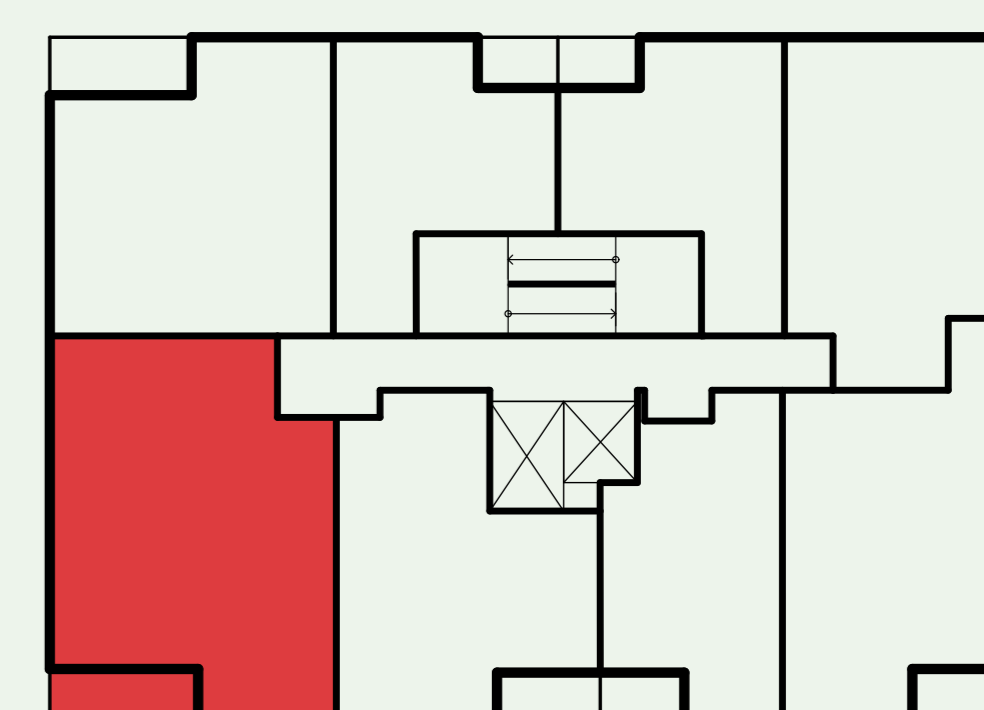

Byt U98

Etapa	Plaza
Počet izieb	3
Podlažie	9NP
Orientácia	SZ

01	Zádvrie	5,04 m ²
02	Obývačka	20,66 m ²
03	Kuchyňa	5,72 m ²
04	Spáľňa	13,55 m ²
05	Izba	9,91 m ²
06	Kúpeľňa	4,63 m ²
07	WC	1,56 m ²
08	Loggia	5,79 m ²

INTERIÉR
61,07 m²

CELKOVÁ PLOCHA
66,86 m²

Situácia budov

Pôdorys podlažia

www.ceresne.sk

Uvedené rozmery sú predbežné a nemusia sa zhodovať s realizáciou.
Riešenie zariadenia je ilustračné.

KONTAKT

predaj@ceresne.sk