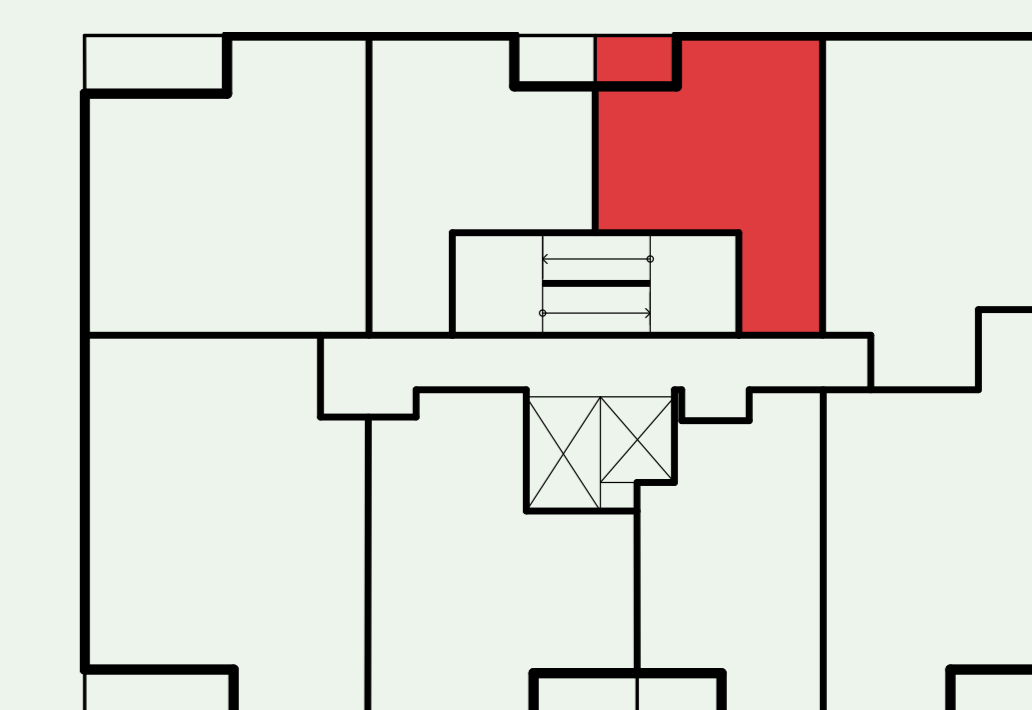

Byt T73

Etapa	Plaza
Počet izieb	1
Podlažie	7NP
Orientácia	V

01 Zádverie	4,79 m ²
02 Obývačka	16,30 m ²
03 Kuchyňa	4,21 m ²
04 Kúpeľňa	3,27 m ²
05 Loggia	2,60 m ²

INTERIÉR
28,57 m²

CELKOVÁ PLOCHA
31,17 m²

Situácia budov

Pôdorys podlažia

Uvedené rozmery sú predbežné a nemusia sa zhodovať s realizáciou.
Riešenie zariadenia je ilustračné.

DEVELOPER

ITB Development a.s.
Mickiewiczova 9
811 07 Bratislava

KONTAKT

predaj@ceresne.sk
+421 905 444 044
+421 918 111 011
+421 905 440 661