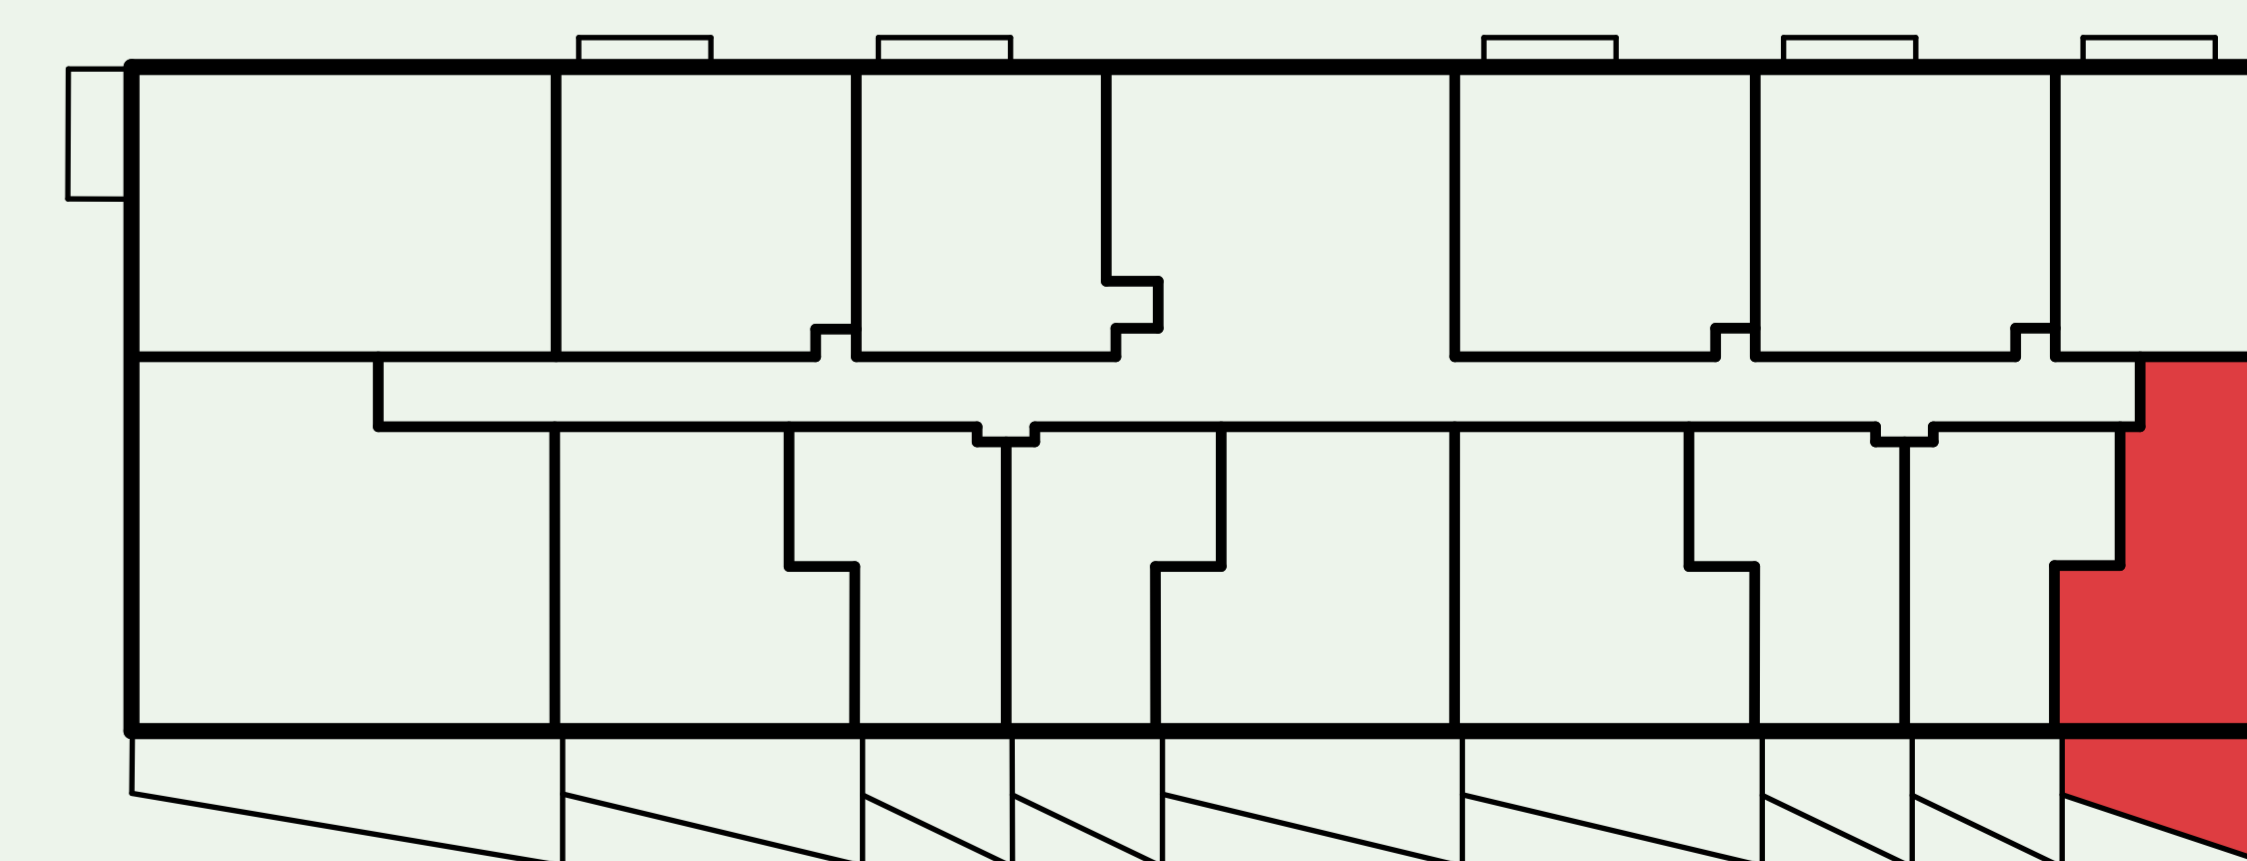

Apartmán S112

Etapa	UP
Počet izieb	1
Podlažie	1

01 Chodba	4.08 m ²
02 Kuchyňa	6.57 m ²
03 Obývačka	19.56 m ²
04 Kúpeľňa	3.62 m ²
05 Balkón	13.23 m ²

INTERIÉR
33.83 m²

CELKOVÁ PLOCHA
47.06 m²

DEVELOPER

ITB Development a.s.
Mickiewiczova 9,
811 07 Bratislava