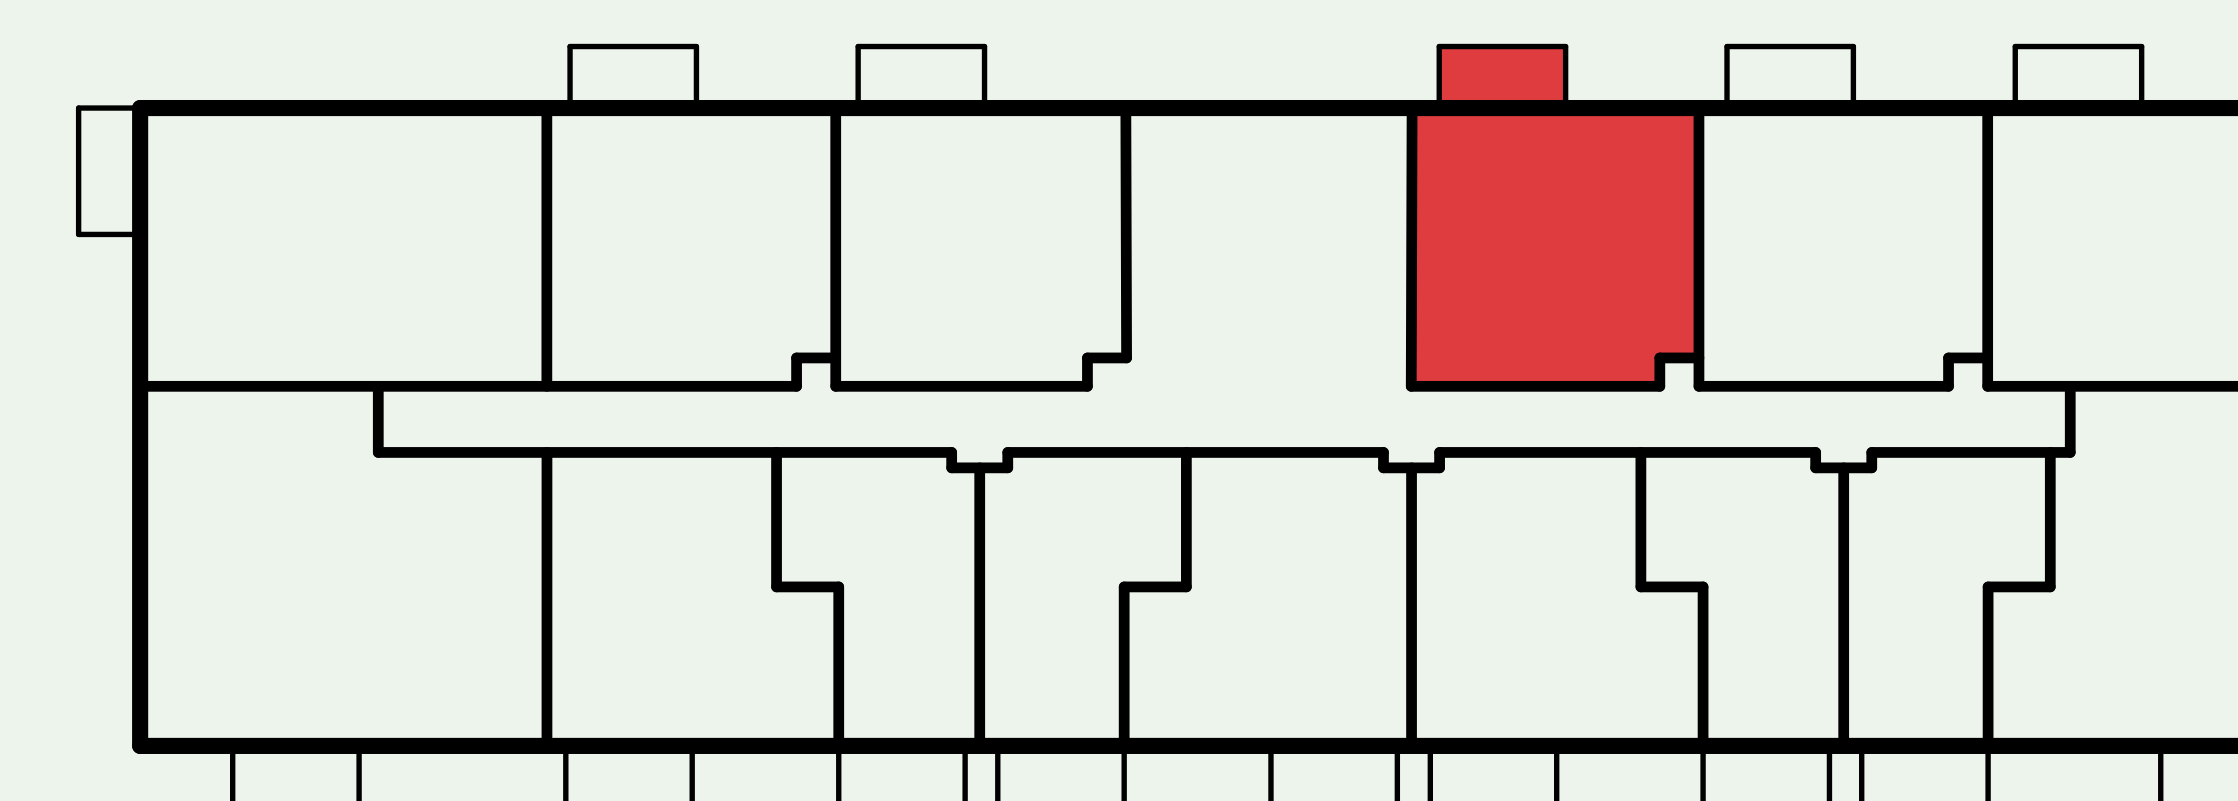

Apartmán S715

| | |
|-------------|----|
| Etapa | UP |
| Počet izieb | 2 |
| Podlažie | 7 |

| | |
|-------------|----------------------|
| 01 Chodba | 7.03 m ² |
| 02 Kuchyňa | 5.97 m ² |
| 03 Obývačka | 14.71 m ² |
| 04 Spálňa | 12.12 m ² |
| 05 Kúpeľňa | 6.27 m ² |
| 06 Balkón | 4.83 m ² |

INTERIÉR
46.10 m²

CELKOVÁ PLOCHA
50.93 m²

DEVELOPER

ITB Development a.s.
Mickiewiczova 9,
811 07 Bratislava

KONTAKT

predaj@ceresne.sk
+421 905 444 044
+421 918 111 011
+421 905 440 661

www.ceresne.sk

Uvedené rozmery sú predbežné a nemusia sa zhodovať s realizáciou.
Riešenie zariadenia je ilustračné.