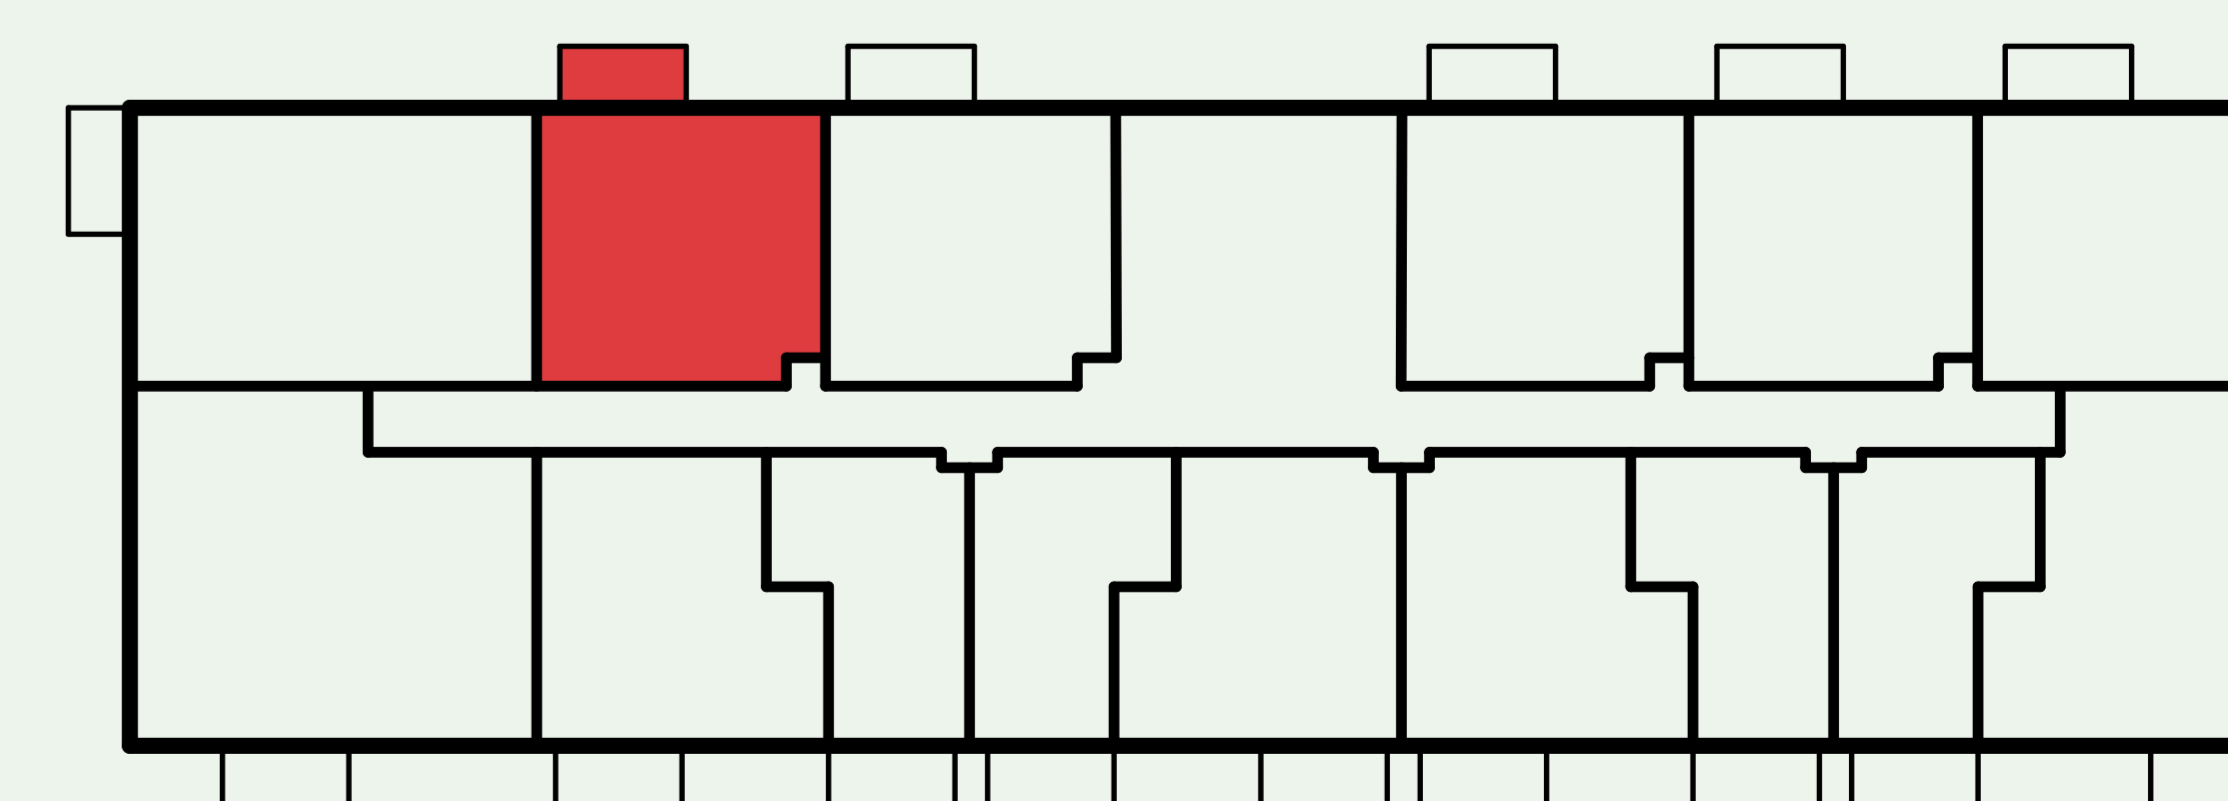

Apartmán S402

Etapa	UP
Počet izieb	2
Podlažie	4

01 Chodba	7.03 m ²
02 Kuchyňa	5.97 m ²
03 Obývačka	14.71 m ²
04 Spálňa	12.12 m ²
05 Kúpeľňa	6.27 m ²
06 Balkón	4.83 m ²

INTERIÉR
46.10 m²

CELKOVÁ PLOCHA
50.93 m²

www.ceresne.sk

Uvedené rozmery sú predbežné a nemusia sa zhodovať s realizáciou.
Riešenie zariadenia je ilustračné.