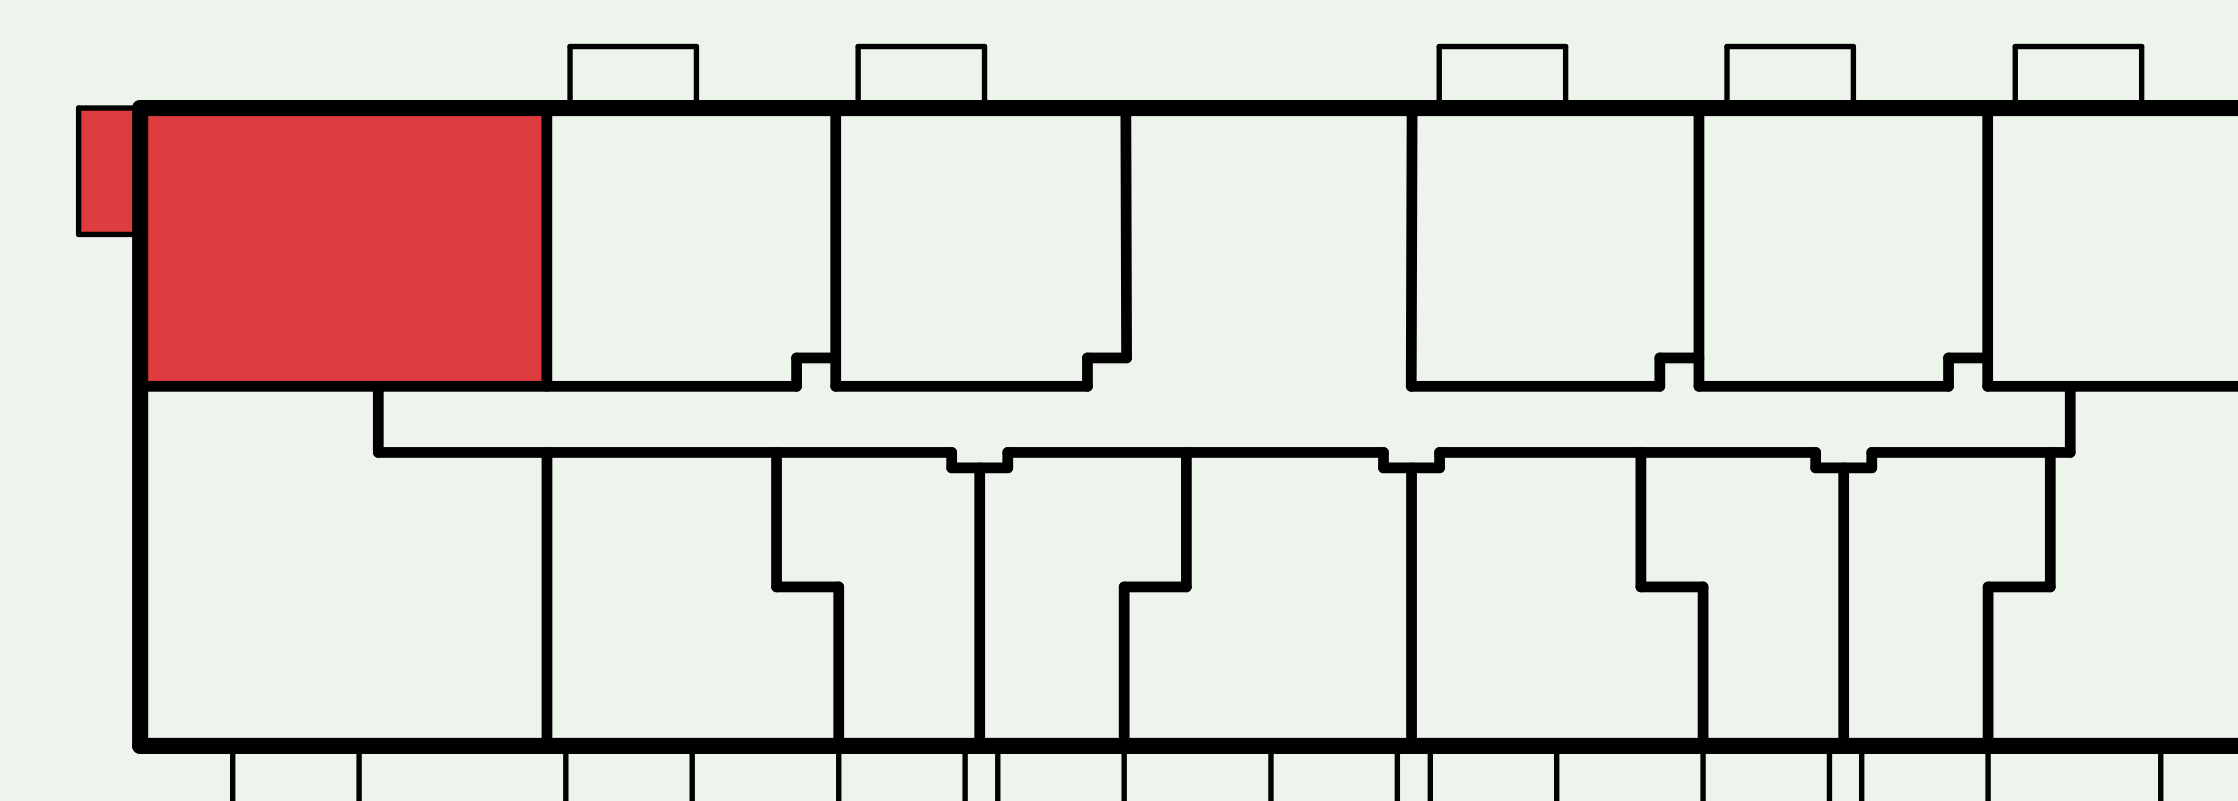

Apartmán S303

Etapa	UP
Počet izieb	3
Podlažie	3

01 Chodba	5.64 m ²
02 Kuchyňa	8.06 m ²
03 Obývačka	19.14 m ²
04 Spálňa	14.30 m ²
05 Izba	10.01 m ²
06 Kúpeľňa	4.54 m ²
07 WC	2.02 m ²
08 Balkón	4.83 m ²

INTERIÉR	CELKOVÁ PLOCHA
63.71 m²	68.54 m²