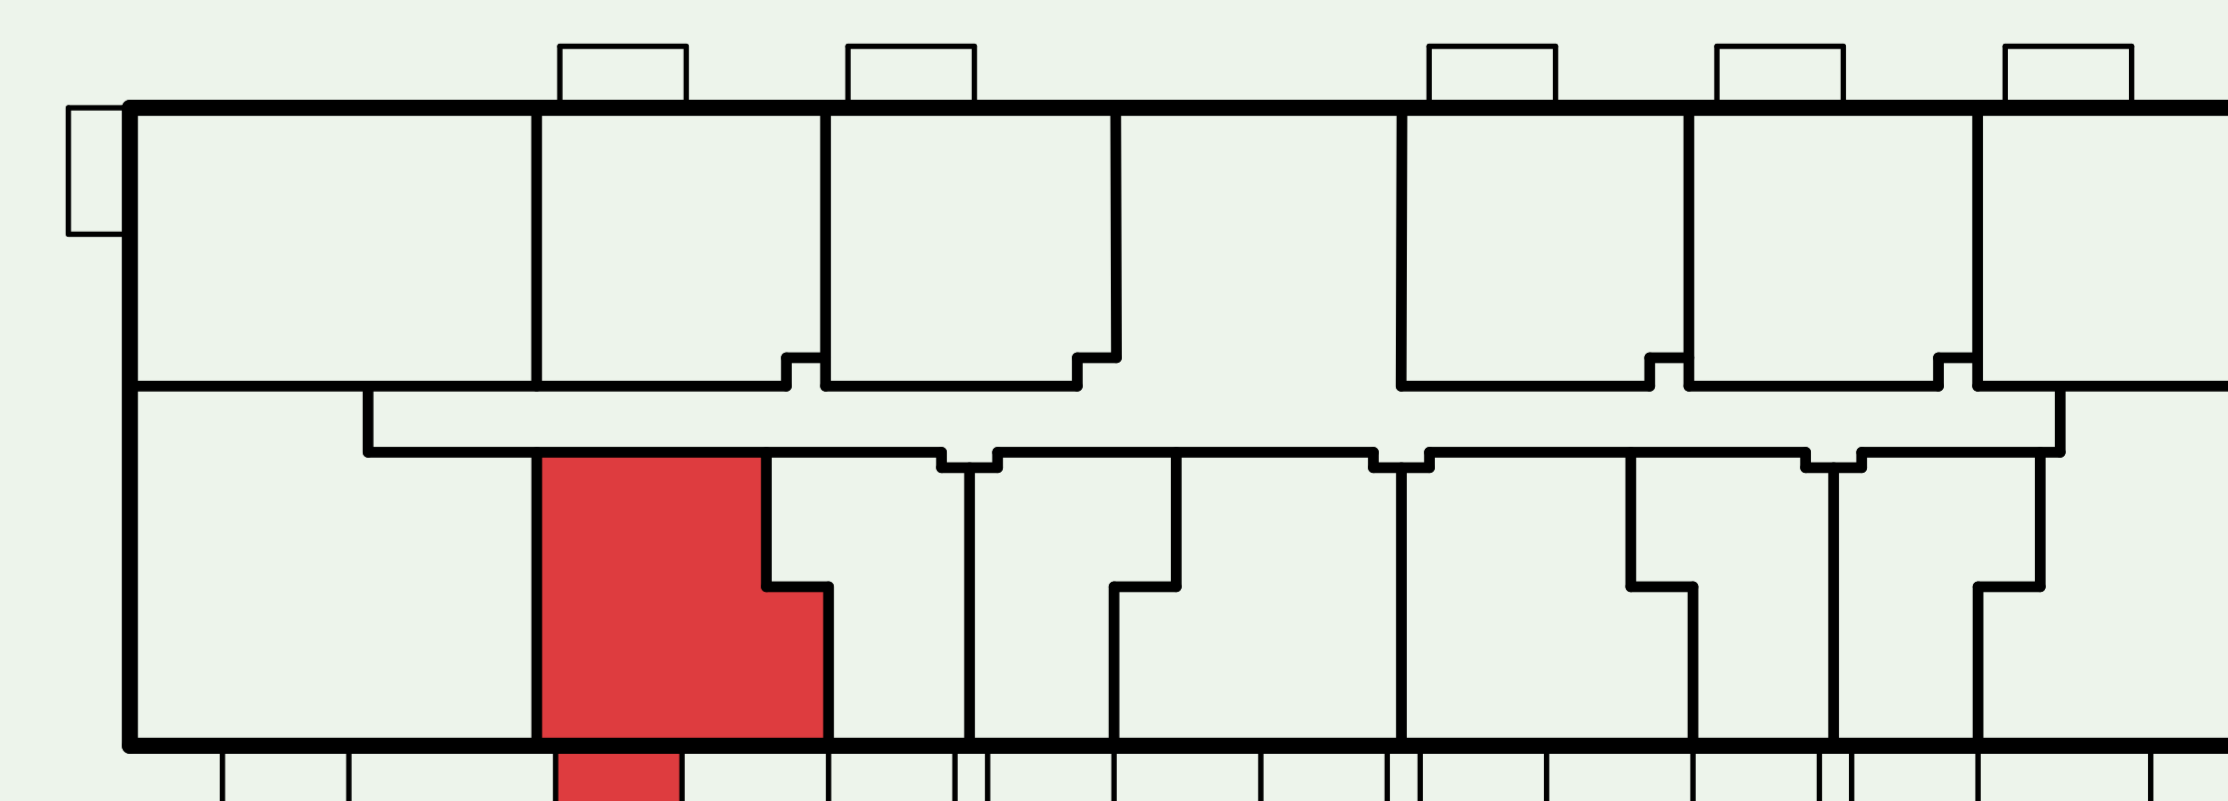

Apartmán S605

Etapa	UP
Počet izieb	2
Podlažie	6

01	Chodba	7.36 m ²
02	Kuchyňa	5.64 m ²
03	Obývačka	12.39 m ²
04	Spálňa	12.83 m ²
05	Kúpeľňa	5.56 m ²
06	Balkón	4.83 m ²

INTERIÉR
43.78 m²

CELKOVÁ PLOCHA
48.61 m²

www.ceresne.sk

Uvedené rozmery sú predbežné a nemusia sa zhodovať s realizáciou.
Riešenie zariadenia je ilustračné.