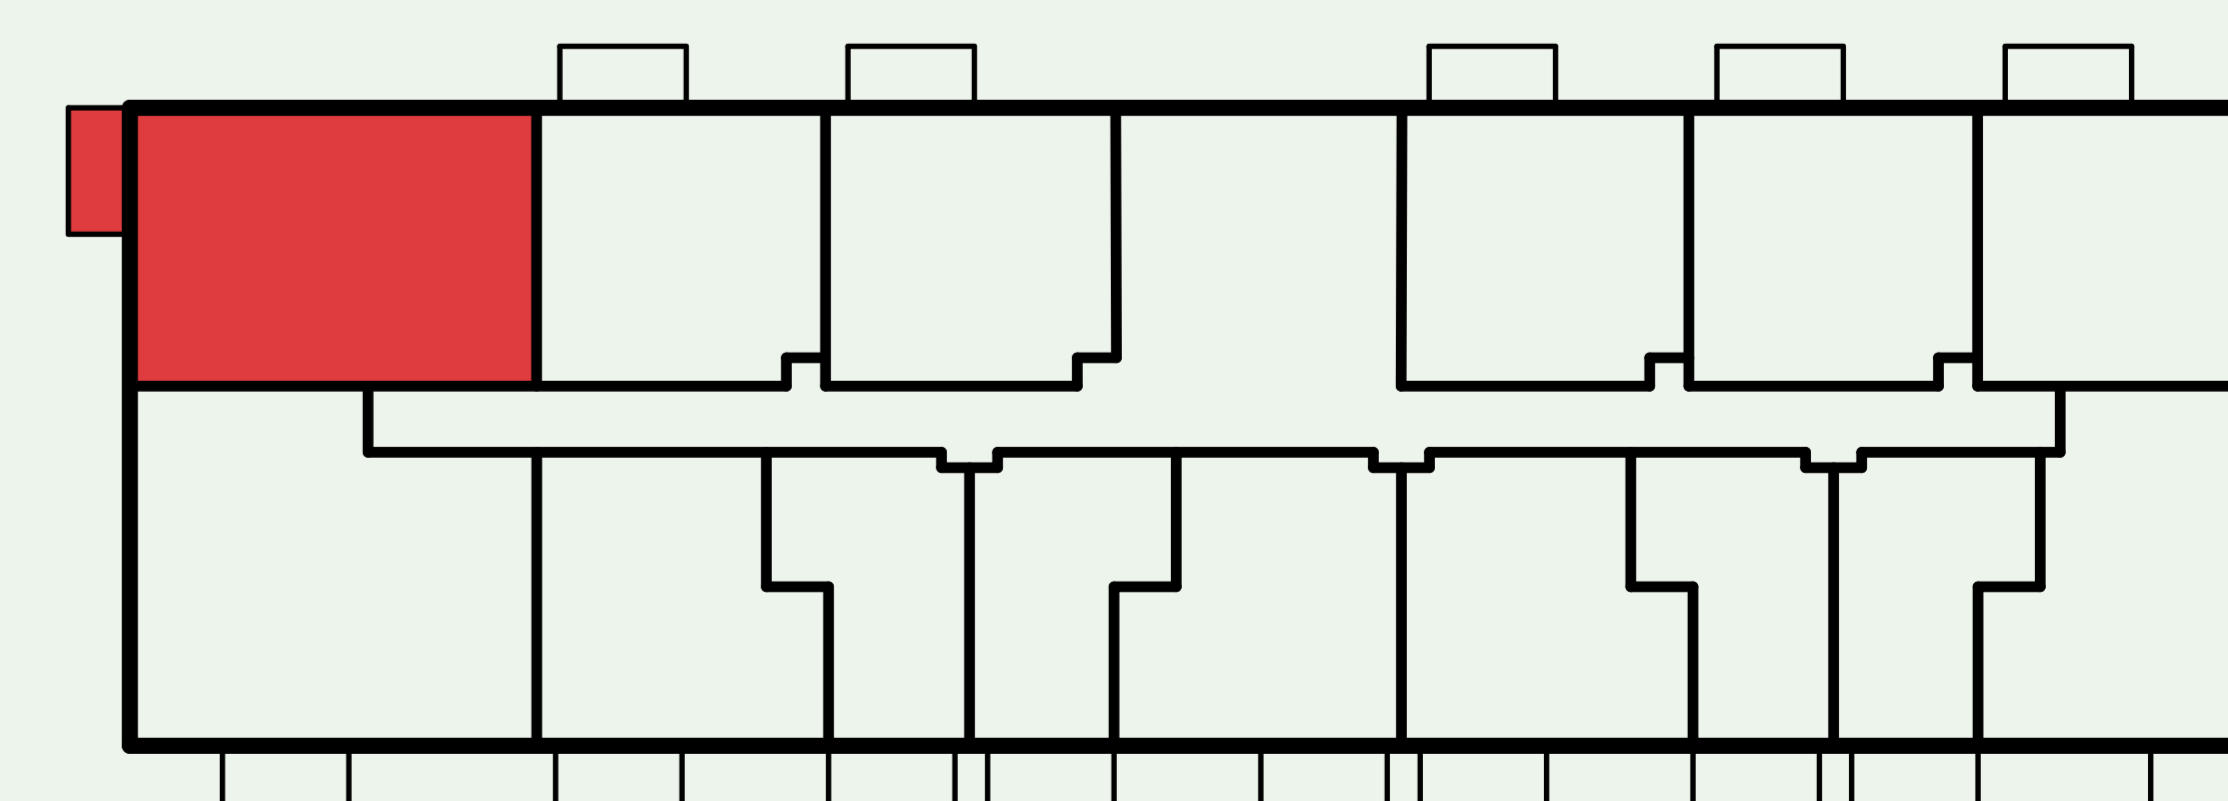

Apartmán S703

Etapa	UP
Počet izieb	3
Podlažie	7

01 Chodba	5.64 m ²
02 Kuchyňa	8.06 m ²
03 Obývačka	19.14 m ²
04 Spálňa	14.30 m ²
05 Izba	10.01 m ²
06 Kúpeľňa	4.54 m ²
07 WC	2.02 m ²
08 Balkón	4.83 m ²

INTERIÉR
63.71 m²

CELKOVÁ PLOCHA
68.54 m²

DEVELOPER

ITB Development a.s.
Mickiewiczova 9,
811 07 Bratislava

KONTAKT

predaj@ceresne.sk
+421 905 444 044
+421 918 111 011
+421 905 440 661

www.ceresne.sk

Uvedené rozmery sú predbežné a nemusia sa zhodovať s realizáciou.
Riešenie zariadenia je ilustračné.