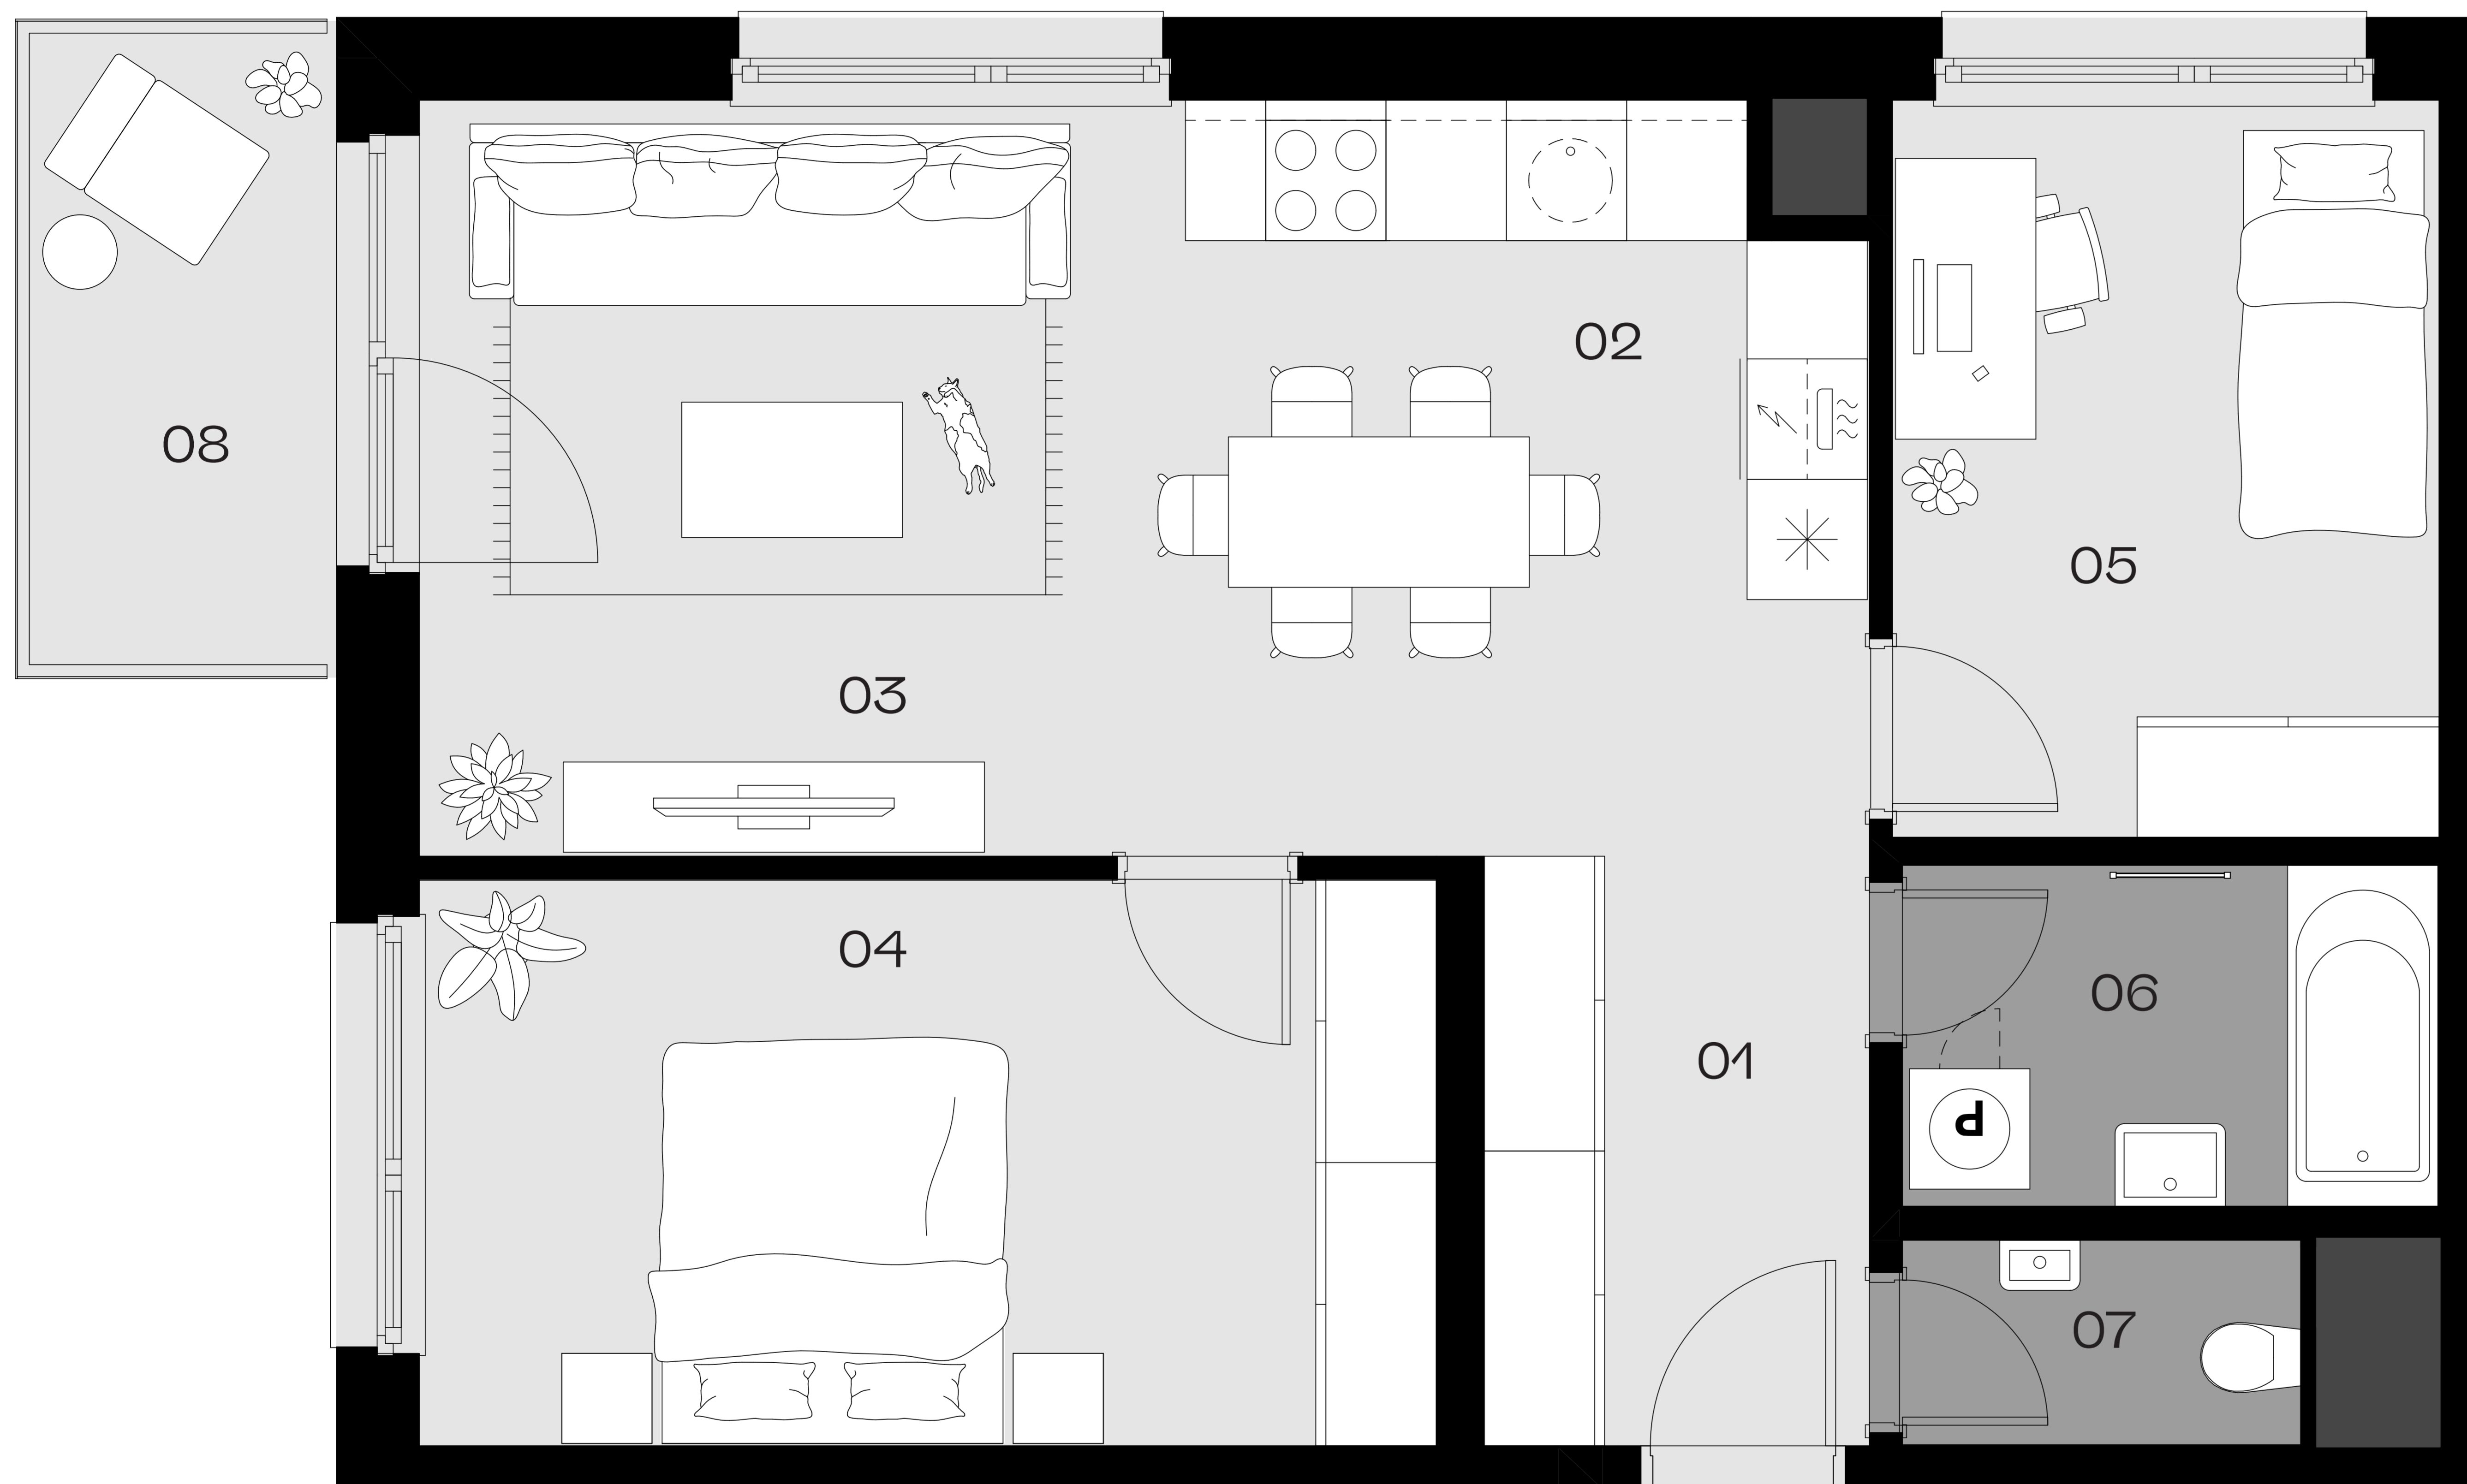

Apartmán S703

Etapa	UP
Počet izieb	3
Podlažie	7

01 Chodba	5.64 m ²
02 Kuchyňa	8.06 m ²
03 Obývačka	19.14 m ²
04 Spálňa	14.30 m ²
05 Izba	10.01 m ²
06 Kúpeľňa	4.54 m ²
07 WC	2.02 m ²
08 Balkón	4.83 m ²

INTERIÉR
63.71 m²