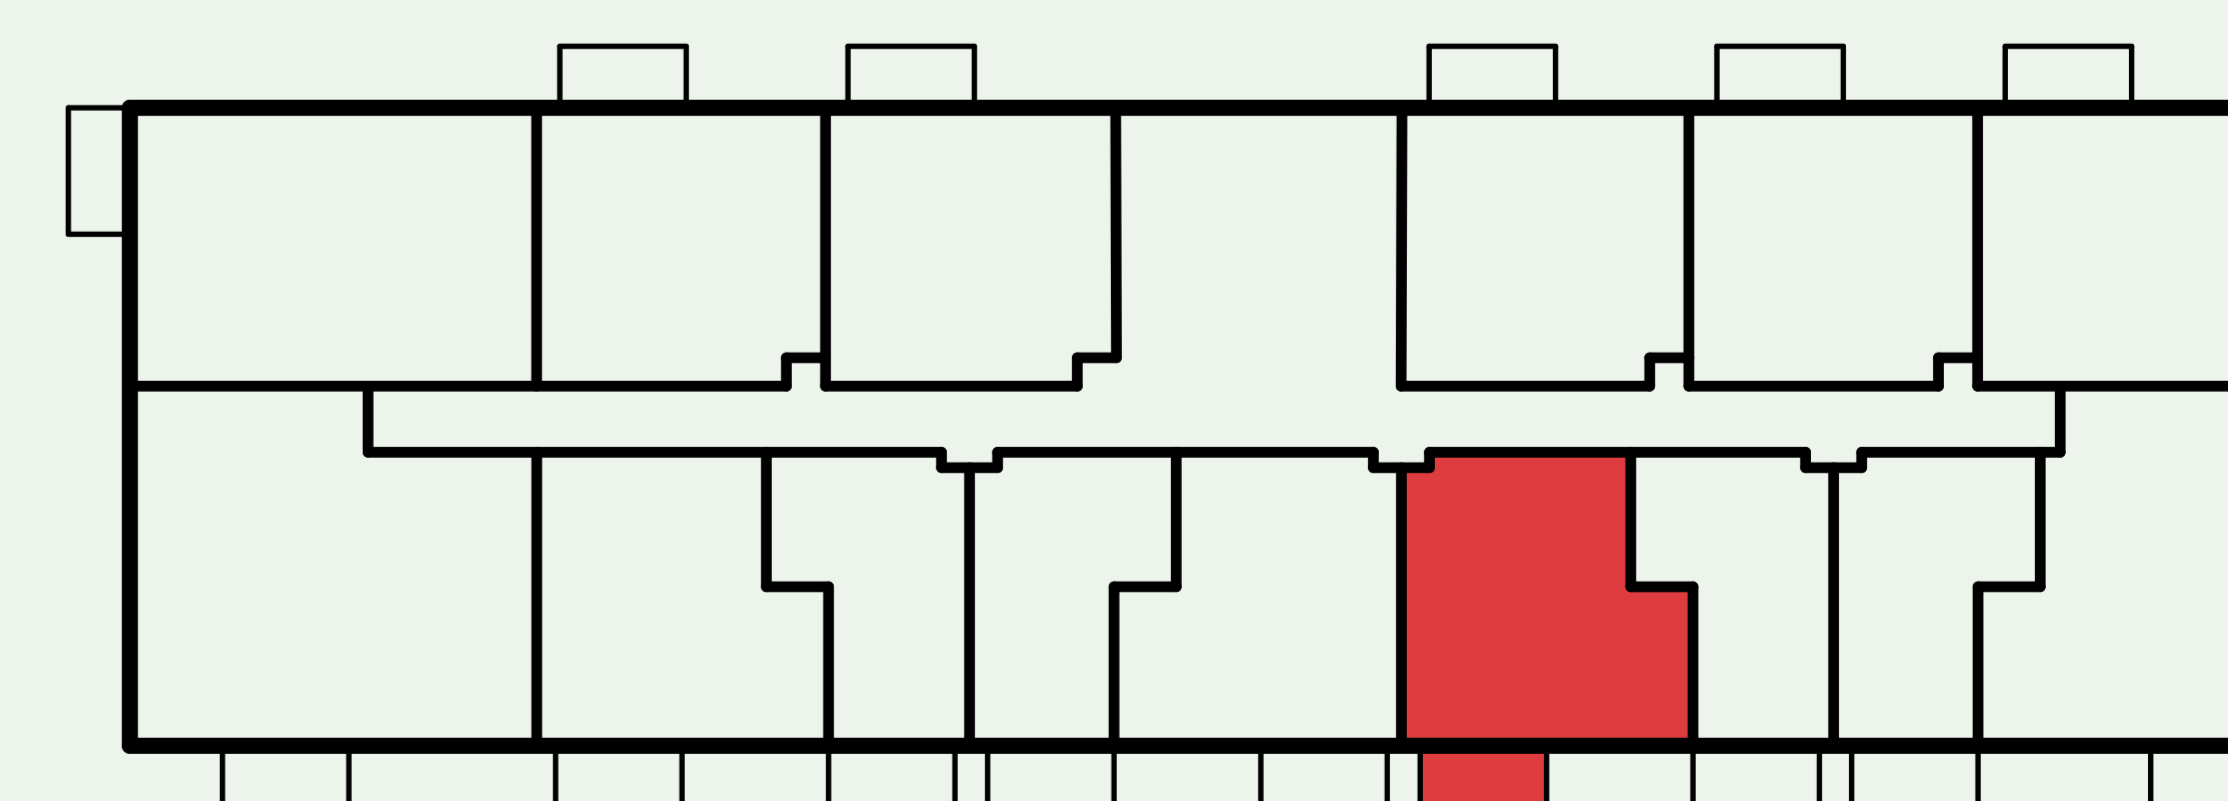

Apartmán S309

Etapa	UP
Počet izieb	2
Podlažie	3

01 Chodba	7.36 m ²
02 Kuchyňa	5.64 m ²
03 Obývačka	12.39 m ²
04 Spálňa	12.83 m ²
05 Kúpeľňa	5.56 m ²
06 Balkón	4.83 m ²

INTERIÉR
43.78 m²

CELKOVÁ PLOCHA
48.61 m²