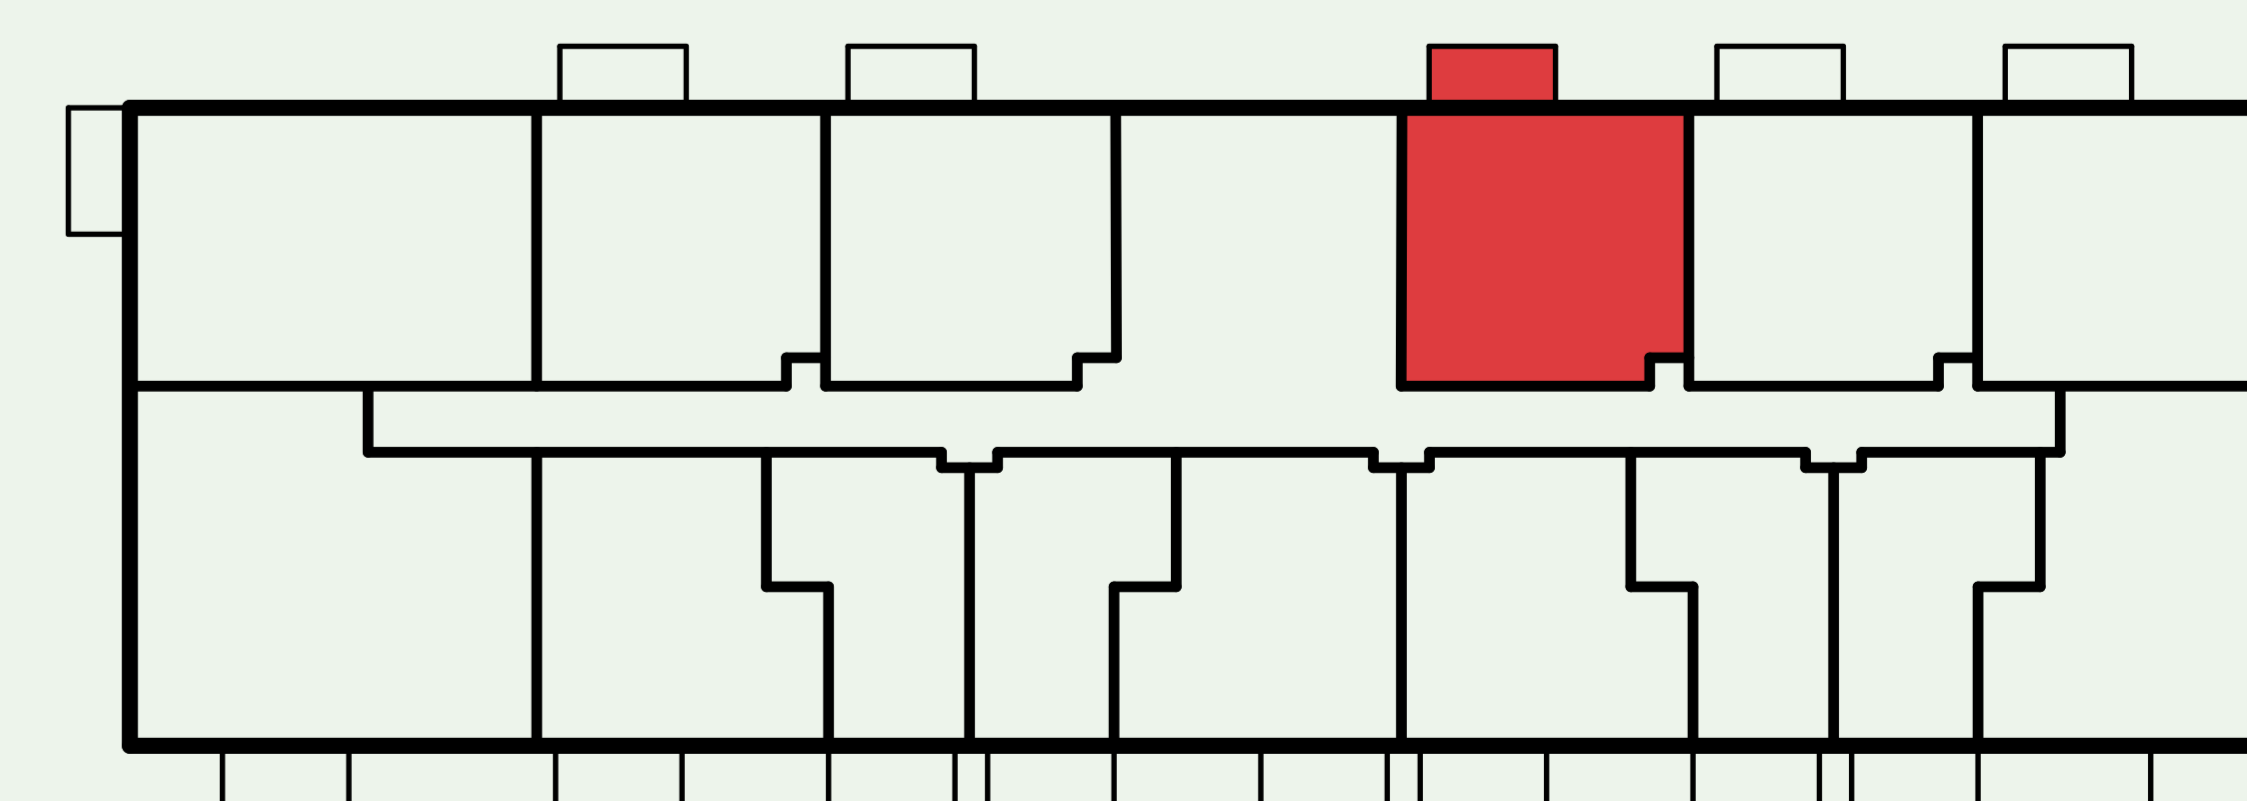

Apartmán S515

Etapa	UP
Počet izieb	2
Podlažie	5

01 Chodba	7.03 m ²
02 Kuchyňa	5.97 m ²
03 Obývačka	14.71 m ²
04 Spálňa	12.12 m ²
05 Kúpeľňa	6.27 m ²
06 Balkón	4.83 m ²

INTERIÉR
46.10 m²

CELKOVÁ PLOCHA
50.93 m²

www.ceresne.sk

Uvedené rozmery sú predbežné a nemusia sa zhodovať s realizáciou.
Riešenie zariadenia je ilustračné.