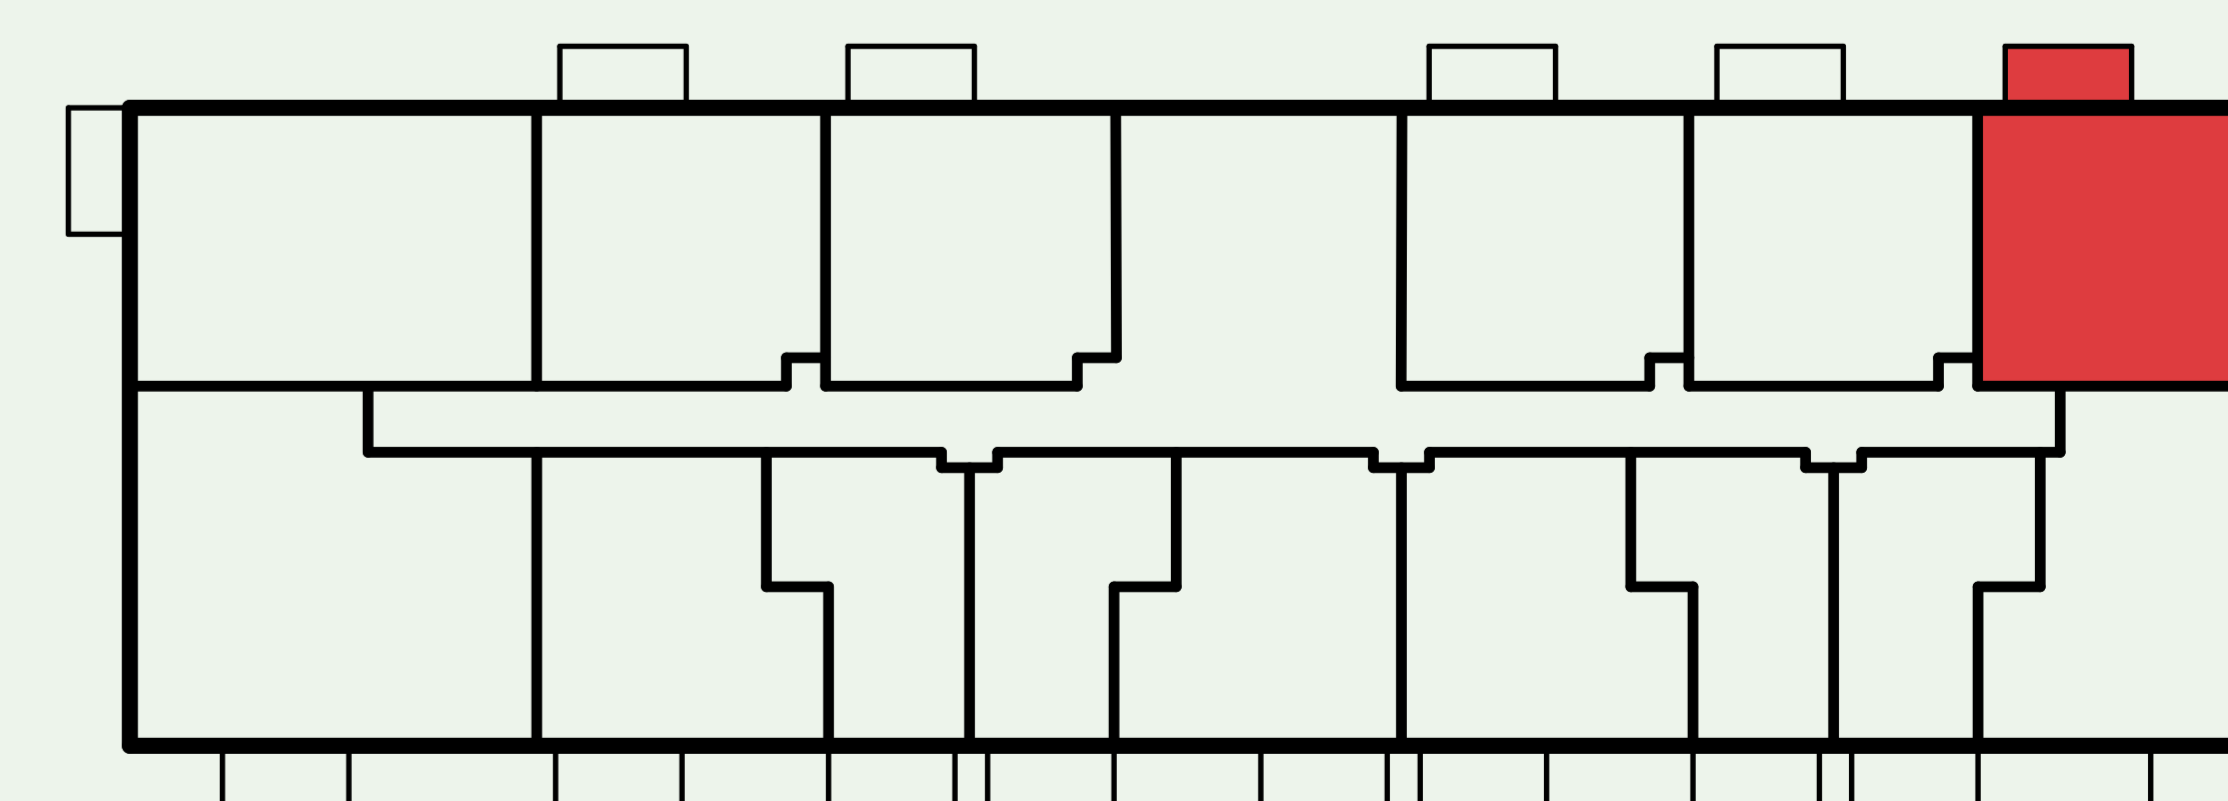

Apartmán S513

Etapa	UP
Počet izieb	2
Podlažie	5

01	Chodba	5.82 m ²
02	Kuchyňa	7.09 m ²
03	Obývačka	17.46 m ²
04	Spálňa	10.55 m ²
05	Kúpeľňa	5.63 m ²
06	Balkón	4.83 m ²

INTERIÉR
46.55 m²

CELKOVÁ PLOCHA
51.38 m²

www.ceresne.sk

Uvedené rozmery sú predbežné a nemusia sa zhodovať s realizáciou.
Riešenie zariadenia je ilustračné.