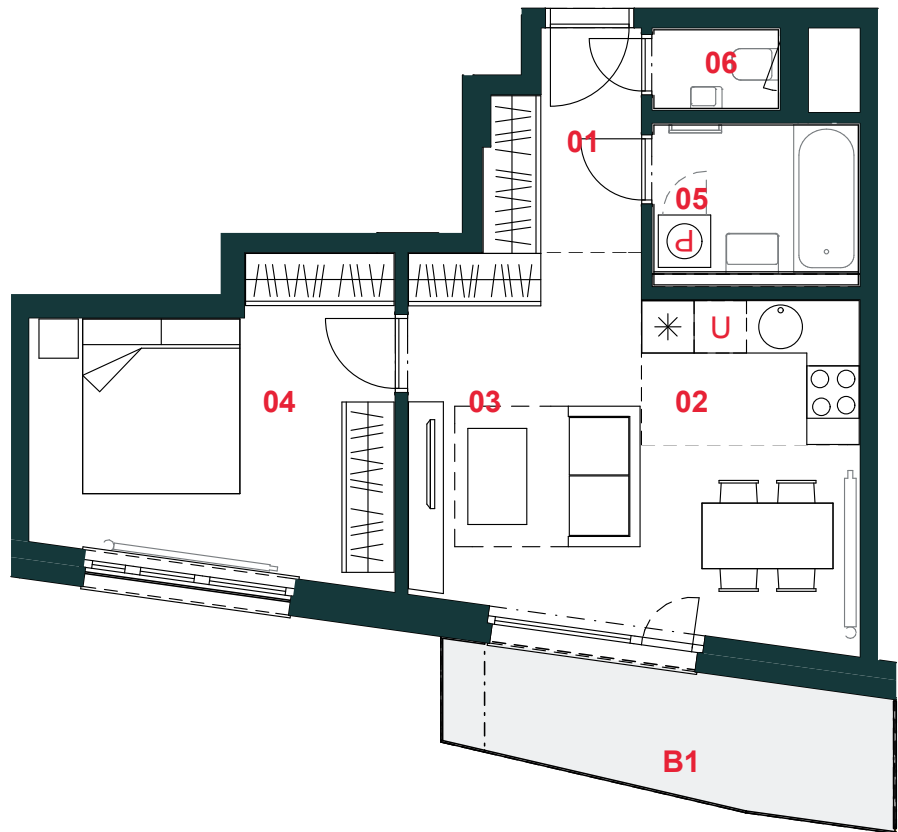

Príloha č. 1

01	Chodba	4,13 m ²
02	Kuchyňa	4,16 m ²
03	Obývacia izba	16,96 m ²
04	Izba	13,30 m ²
05	Kúpeľňa	4,49 m ²
06	WC	1,40 m ²
B1	Balkón	7,41 m ²
Celková výmera		51,85 m²

Uvedené rozmery sú predbežné a nemusia sa zhodovať s realizáciou. Riešenie zariadenia je ilustračné.