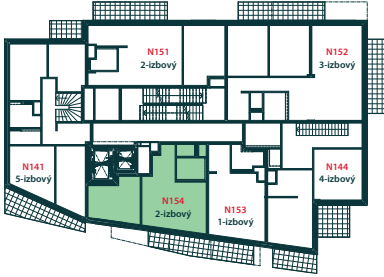

Príloha č. 1

01	Chodba	4,13 m ²
02	Kuchyňa	4,16 m ²
03	Obývacia izba	16,96 m ²
04	Izba	13,30 m ²
05	Kúpeľňa	4,49 m ²
06	WC	1,40 m ²
B1	Balkón	7,41 m ²
Celková výmera		51,85 m²

Uvedené rozmery sú predbežné a nemusia sa zhodovať s realizáciou. Riešenie zariadenia je ilustračné.