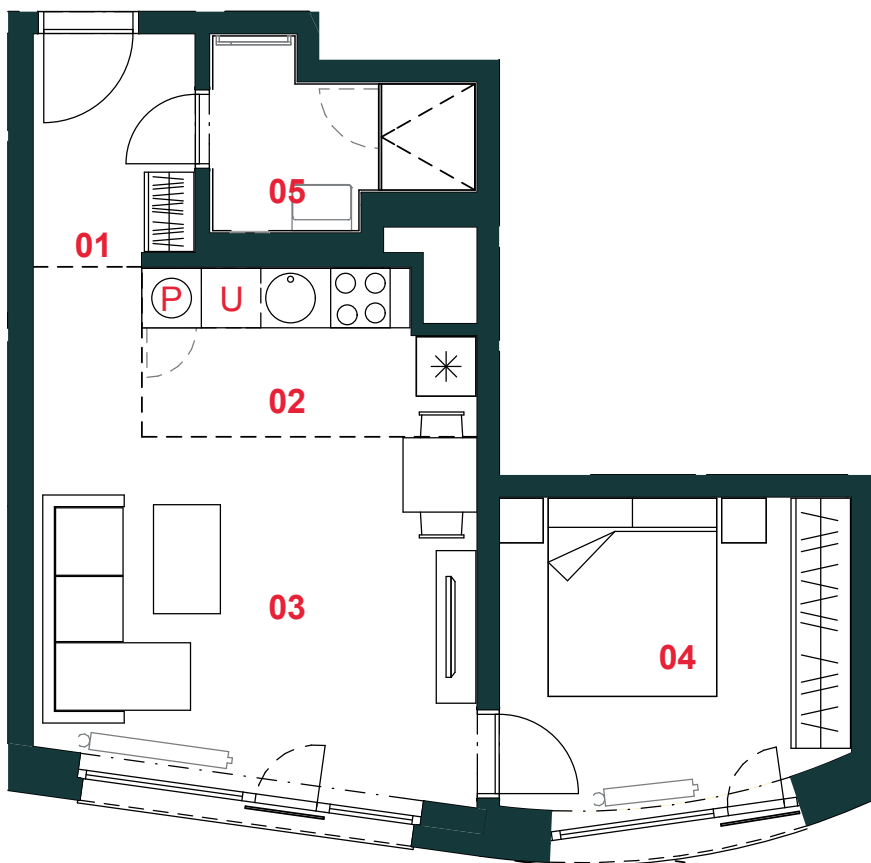

## Príloha č. 1

01	Chodba	3,79 m <sup>2</sup>
02	Kuchyňa	5,35 m <sup>2</sup>
03	Obývacia izba	17,87 m <sup>2</sup>
04	Izba	11,06 m <sup>2</sup>
05	Kúpeľňa	4,09 m <sup>2</sup>
<b>Celková výmera</b>		<b>42,16 m<sup>2</sup></b>

Uvedené rozmery sú predbežné a nemusia sa zhodovať s realizáciou. Riešenie zariadenia je ilustračné.