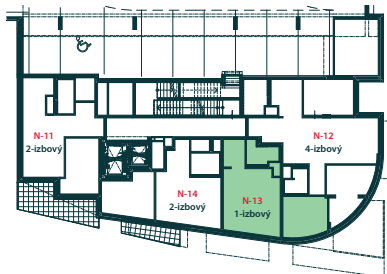

## Príloha č. 1

01	Chodba	3,79 m <sup>2</sup>
02	Kuchyňa	5,35 m <sup>2</sup>
03	Obývacia izba	17,87 m <sup>2</sup>
04	Izba	11,06 m <sup>2</sup>
05	Kúpeľňa	4,09 m <sup>2</sup>
<b>Celková výmera</b>		<b>42,16 m<sup>2</sup></b>

Uvedené rozmery sú predbežné a nemusia sa zhodovať s realizáciou. Riešenie zariadenia je ilustračné.