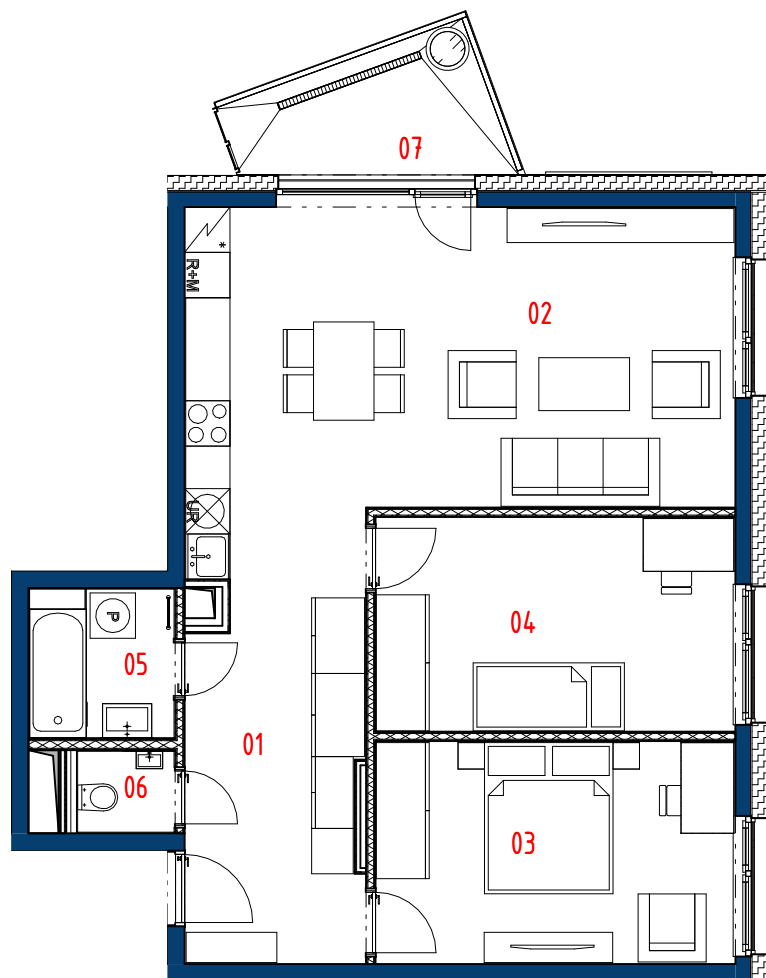

Označenie P26
Blok P

Podlažie 2.
Počet obytných miestností 3

01 Chodba	10,27 m ²
02 Obývacia izba + kuchyňa	32,52 m ²
03 Spáľňa	14,04 m ²
04 Izba	13,52 m ²
05 Kúpeľňa	3,87 m ²
06 WC	1,58 m ²
07 Balkón	5,92 m ²
CELKOVÁ PLOCHA	81,73 m²

PREDAJNÁ PLOCHA INTERIÉR 79,30 m²

Uvedené rozmery sú predbežné a nemusia sa zhodovať s realizáciou.
Celková plocha predstavuje podlahovú plochu vrátane balkónu/loggie/terasy.
Predajná plocha zahŕňa plochu pod vnútornými priečkami výlučne patriacimi
bytu/nebytového priestoru vrátane plochy okenných ústupkov.
Riešenie zariadenia je ilustračné.