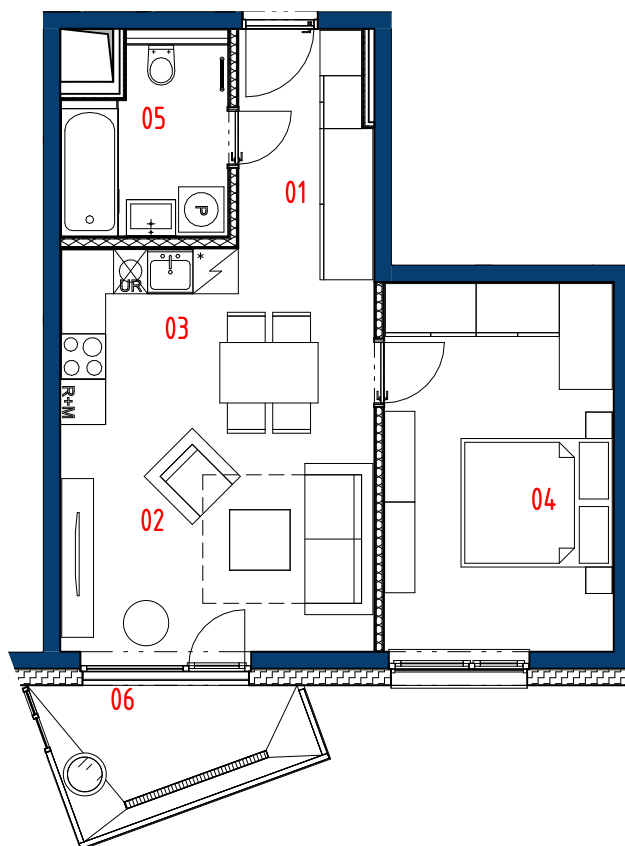

Označenie R162  
Blok R

Podlažie 16.  
Počet obytných miestností 2

01 Chodba	5,03 m <sup>2</sup>
02 Obývacia izba	16,68 m <sup>2</sup>
03 Kuchyňa	5,49 m <sup>2</sup>
04 Izba	14,87 m <sup>2</sup>
05 Kúpeľňa s WC	5,34 m <sup>2</sup>
06 Balkón	5,92 m <sup>2</sup>
<b>CELKOVÁ PLOCHA</b>	<b>53,32 m<sup>2</sup></b>

**PREDAJNÁ PLOCHA INTERIÉR** 49,43 m<sup>2</sup>

Uvedené rozmery sú predbežné a nemusia sa zhodovať s realizáciou.  
Celková plocha predstavuje podlahovú plochu vrátane balkónu/loggie/terasy.  
Predajná plocha zahŕňa plochu pod vnútornými priečkami výlučne patriacimi  
bytu/nebytovému priestoru vrátane plochy okenných ústupkov.  
Riešenie zariadenia je ilustračné.